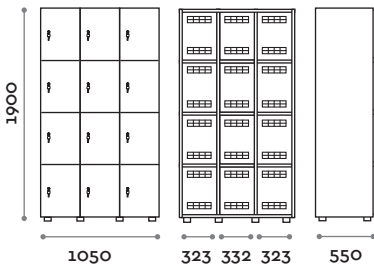

**Abmessungen**

B 350 mm / T 550 mm / H 1900 mm

Höhe mit Sockel 1970 mm

Optional auf Anfrage erhältlich

**MAS4D-23**

**Doppelschrank mit 8 rechteckigen Türen**

- Korpus und Türen aus MFC- Platten, Stärke 18 mm
- ABS-Kanten mit Polyurethan-Kleber
- Lüftungsgitter
- Verstellbare Füße
- Scharniere zertifiziert für 80.000 Öffnungszyklen
- Öffnung der Tür bis 155°
- Nummer aus PVC mit Fit Interiors Logo
- Schlüsselschloss (mit 2 Schlüsseln + nummeriertes Schlüssel-Armband)

**Abmessungen**

B 700 mm / T 550 mm / H 1900 mm

Höhe mit Sockel 1970 mm

Optional auf Anfrage erhältlich

**MAS4T-23****Dreifachschrank mit 12 Türen**

- Korpus und Türen aus MFC- Platten, Stärke 18 mm
- ABS-Kanten mit Polyurethan-Kleber
- Lüftungsgitter
- Verstellbare Füße
- Scharniere zertifiziert für 80.000 Öffnungszyklen
- Öffnung der Tür bis 155°
- Nummer aus PVC mit Fit Interiors Logo
- Schlüsselschloss (mit 2 Schlüsseln + nummeriertes Schlüssel-Armband)

**Abmessungen**

B 1050 mm / T 550 mm / H 1900 mm

Höhe mit Sockel 1970 mm

Optional auf Anfrage erhältlich