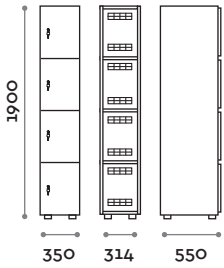

MAS4S-23

Einzelschrank mit 4 Türen

- Korpus und Türen aus MFC- Platten, Stärke 18 mm
- ABS-Kanten mit Polyurethan-Kleber
- Lüftungsgitter
- Verstellbare FüÙe
- Scharniere zertifiziert für 80.000 Öffnungszyklen
- Öffnung der Tür bis 155°
- Nummer aus PVC mit Fit Interiors Logo
- Schlüsselschloss (mit 2 Schlüsseln + nummeriertes Schlüssel-Armband)

Abmessungen

B 350 mm / T 550 mm / H 1900 mm

Höhe mit Sockel 1970 mm

Optional auf Anfrage erhältlich