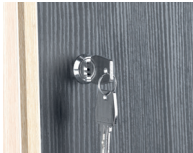

Schlösser

Mechanisches Zahlenschloss

ACCHIAVE

Schlüsselschloss

- 2 Schlüssel und nummerierter Schlüsselanhänger enthalten
- Ersatz der Standardausrüstung