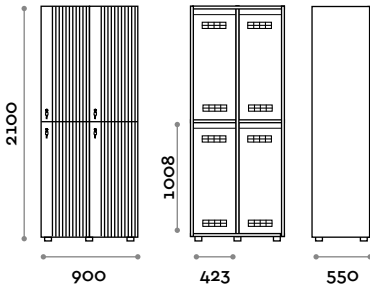

**Abmessungen**

B 900 mm / T 550 mm / H 2100 mm

Höhe mit Sockel 2170 mm

Optional auf Anfrage erhältlich

#### Einzelschrank mit 2 Türen

- Korpus aus 18 mm dicken MFC-Platten
- Korpus Matt Black Wax
- ABS-Kante mit Polyurethankleber
- Tür aus MDF und Lattenholz
- Lüftungsgitter
- Ovale Metall-Kleiderstange
- Zwei Hotel-Kleiderbügel aus Holz mit Ringhaken für jedes Fach
- Verstellbare FüÙe
- Scharniere zertifiziert für 80.000 Öffnungszyklen
- Gedämpfte Scharniere
- Öffnung der Tür bis 155°
- Griff aus lackiertem Aluminium, schwarz
- dreistellige Plexiglasnummer 10 mm dick
- Schlüsselschloss (mit 2 Schlüsseln + nummeriertes Schlüssel-Armband)

#### Abmessungen

B 450 mm / T 550 mm / H 2100 mm

Höhe mit Sockel 2170 mm

Optional auf Anfrage erhältlich