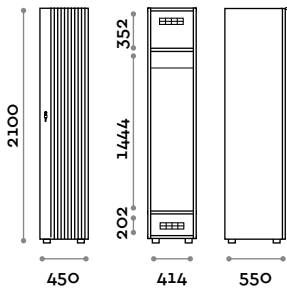

FUTWOOD31-23

Einzelschrank mit 1 Tür

- Korpus aus 18 mm dicken MFC-Platten
- Korpus Matt Black Wax
- ABS-Kante mit Polyurethankleber
- Tür aus MDF und Lattenholz
- Lüftungsgitter
- Ovale Metall-Kleiderstange
- Zwei Hotel-Kleiderbügel aus Holz mit Ringhaken für jedes Fach
- Verstellbare Füße
- Scharniere zertifiziert für 80.000 Öffnungszyklen
- Gedämpfte Scharniere
- Öffnung der Tür bis 155°
- Griff aus lackiertem Aluminium, schwarz
- dreistellige Plexiglasnummer 10 mm dick
- Schlüsselschloss (mit 2 Schlüsseln + nummeriertes Schlüssel-Armband)

Abmessungen

B 450 mm / T 550 mm / H 2100 mm

Höhe mit Sockel 2170 mm

Optional auf Anfrage erhältlich