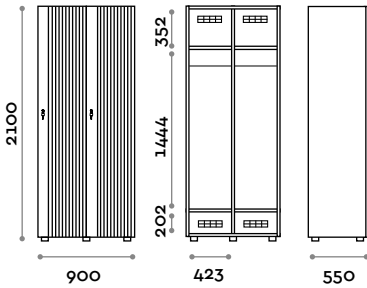

#### Einzelschrank mit 1 Tür

- Korpus aus 18 mm dicken MFC-Platten
- Korpus Matt Black Wax
- ABS-Kante mit Polyurethankleber
- Tür aus MDF und Lattenholz
- Lüftungsgitter
- Ovale Metall-Kleiderstange
- Zwei Hotel-Kleiderbügel aus Holz mit Ringhaken für jedes Fach
- Verstellbare Füße
- Scharniere zertifiziert für 80.000 Öffnungszyklen
- Gedämpfte Scharniere
- Öffnung der Tür bis 155°
- Griff aus lackiertem Aluminium, schwarz
- dreistellige Plexiglasnummer 10 mm dick
- Schlüsselschloss (mit 2 Schlüsseln + nummeriertes Schlüssel-Armband)

#### Abmessungen

B 450 mm / T 550 mm / H 2100 mm

Höhe mit Sockel 2170 mm

Optional auf Anfrage erhältlich

**FUTWOOD41-23**

**Doppelschrank mit 2 Türen**

- Korpus aus 18 mm dicken MFC-Platten
- Korpus Matt Black Wax
- ABS-Kante mit Polyurethankleber
- Tür aus MDF und Lattenholz
- Lüftungsgitter
- Ovale Metall-Kleiderstange
- Zwei Hotel-Kleiderbügel aus Holz mit Ringhaken für jedes Fach
- Verstellbare FüÙe
- Scharniere zertifiziert für 80.000 Öffnungszyklen
- Gedämpfte Scharniere
- Öffnung der Tür bis 155°
- Griff aus lackiertem Aluminium, schwarz
- dreistellige Plexiglasnummer 10 mm dick
- Schlüsselschloss (mit 2 Schlüsseln + nummeriertes Schlüssel-Armband)

**Abmessungen**

B 900 mm / T 550 mm / H 2100 mm

Höhe mit Sockel 2170 mm

Optional auf Anfrage erhältlich

#### Abmessungen

B 450 mm / T 550 mm / H 2100 mm

Höhe mit Sockel 2170 mm

Optional auf Anfrage erhältlich