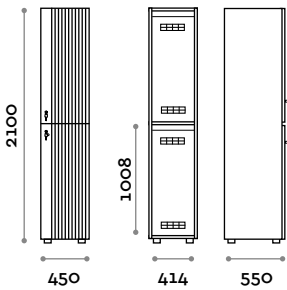

#### Abmessungen

B 450 mm / T 550 mm / H 2100 mm

Höhe mit Sockel 2170 mm

Optional auf Anfrage erhältlich

**FUTWOOD41-23**

**Doppelschrank mit 2 Türen**

- Korpus aus 18 mm dicken MFC-Platten
- Korpus Matt Black Wax
- ABS-Kante mit Polyurethankleber
- Tür aus MDF und Lattenholz
- Lüftungsgitter
- Ovale Metall-Kleiderstange
- Zwei Hotel-Kleiderbügel aus Holz mit Ringhaken für jedes Fach
- Verstellbare FüÙe
- Scharniere zertifiziert für 80.000 Öffnungszyklen
- Gedämpfte Scharniere
- Öffnung der Tür bis 155°
- Griff aus lackiertem Aluminium, schwarz
- dreistellige Plexiglasnummer 10 mm dick
- Schlüsselschloss (mit 2 Schlüsseln + nummeriertes Schlüssel-Armband)

**Abmessungen**

B 900 mm / T 550 mm / H 2100 mm

Höhe mit Sockel 2170 mm

Optional auf Anfrage erhältlich

#### Abmessungen

B 450 mm / T 550 mm / H 2100 mm

Höhe mit Sockel 2170 mm

Optional auf Anfrage erhältlich

#### Abmessungen

B 900 mm / T 550 mm / H 2100 mm  
 Höhe mit Sockel 2170 mm

Optional auf Anfrage erhältlich