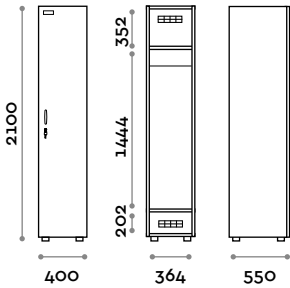

BANB31-23

Einzelschrank mit 1 Tür

- Korpus und Türen aus MFC- Platten, Stärke 18 mm
- ABS-Kanten mit Polyurethan-Kleber
- Lüftungsgitter
- Stange für Kleiderbügel
- Innenfach für Schuhe
- Taschenfach
- Verstellbare Füße
- Scharniere zertifiziert für 80.000 Öffnungszyklen
- Öffnung der Tür bis 155°
- Schild mit Namen
- Brückengriff
- Schlüsselschloss (mit 2 Schlüsseln + nummeriertes Schlüssel-Armband)

Abmessungen

B 400 mm / T 550 mm / H 2100 mm
Höhe mit Sockel 2170 mm

Optional auf Anfrage erhältlich