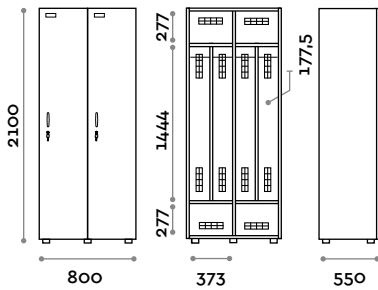

Abmessungen

B 400 mm / T 550 mm / H 2100 mm
 Höhe mit Sockel 2170 mm

Optional auf Anfrage erhältlich

BANB41-23

Doppelschrank mit 2 Türen

- Korpus und Türen aus MFC- Platten, Stärke 18 mm
- ABS-Kanten mit Polyurethan-Kleber
- Lüftungsgitter
- Stange für Kleiderbügel
- Innenfach für Schuhe
- Taschenfach
- Verstellbare Füße
- Scharniere zertifiziert für 80.000 Öffnungszyklen
- Öffnung der Tür bis 155°
- Schild mit Namen
- Brückengriff
- Schlüsselschloss (mit 2 Schlüsseln + nummeriertes Schlüssel-Armband)

Abmessungen

B 800 mm / T 550 mm / H 2100 mm
 Höhe mit Sockel 2170 mm

Optional auf Anfrage erhältlich

BANB33-23

Einzelschrank mit 1 Tür mit Inneneinteilung

- Korpus und Türen aus MFC- Platten, Stärke 18 mm
- ABS-Kanten mit Polyurethan-Kleber
- Interne Abteilung für Schmutz-/Reinigungsbereich
- Lüftungsgitter
- Stange für Kleiderbügel
- Innenfach für Schuhe
- Taschenfach
- Verstellbare FüÙe
- Scharniere zertifiziert für 80.000 Öffnungszyklen
- Öffnung der Tür bis 155°
- Schild mit Namen
- Brückengriff
- Schlüsselschloss (mit 2 Schlüsseln + nummeriertes Schlüssel-Armband)

Abmessungen

B 400 mm / T 550 mm / H 2100 mm

Höhe mit Sockel 2170 mm

Optional auf Anfrage erhältlich

BANB43-23

Doppelschrank mit 2 Türen mit Inneneinteilung

- Korpus und Türen aus MFC- Platten, Stärke 18 mm
- ABS-Kanten mit Polyurethan-Kleber
- Interne Abteilung für Schmutz-/Reinigungsbereich
- Lüftungsgitter
- Stange für Kleiderbügel
- Innenfach für Schuhe
- Taschenfach
- Verstellbare Füße
- Scharniere zertifiziert für 80.000 Öffnungszyklen
- Öffnung der Tür bis 155°
- Schild mit Namen
- Brückengriff
- Schlüsselschloss (mit 2 Schlüsseln + nummeriertes Schlüssel-Armband)