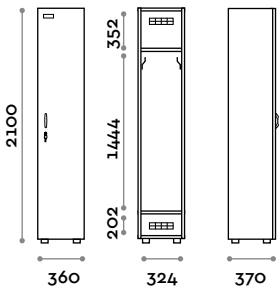

Abmessungen

B 400 mm / T 550 mm / H 2100 mm
 Höhe mit Sockel 2170 mm

Optional auf Anfrage erhältlich

(*) ausgenommen unteres Fach

BANB45-23

Doppelschrank mit 4 Türen, Vorrüstung für Bank

- Korpus und Türen aus MFC- Platten, Stärke 18 mm
- ABS-Kanten mit Polyurethan-Kleber
- Lüftungsgitter
- Stange für Kleiderbügel
- Verstellbare Füße
- Scharniere zertifiziert für 80.000 Öffnungszyklen
- Öffnung der Tür bis 155°
- Schild mit Namen
- Brückengriff
- Schlüsselschloss (mit 2 Schlüsseln + nummeriertes Schlüssel-Armband)

Abmessungen

B 800 mm / T 550 mm / H 2100 mm

Höhe mit Sockel 2170 mm

Optional auf Anfrage erhältlich

(*) ausgenommen unteres Fach

BANB51-23

Einzelschrank mit 1 Tür

- Korpus und Türen aus MFC- Platten, Stärke 18 mm
- ABS-Kanten mit Polyurethan-Kleber
- Lüftungsgitter
- Haken
- Innenfach für Schuhe
- Taschenfach
- Verstellbare Füße
- Scharniere zertifiziert für 80.000 Öffnungszyklen
- Öffnung der Tür bis 155°
- Schild mit Namen
- Brückengriff
- Schlüsselschloss (mit 2 Schlüsseln + nummeriertes Schlüssel-Armband)

Abmessungen

B 360 mm / T 370 mm / H 2100 mm
 Höhe mit Sockel 2170 mm

Optional auf Anfrage erhältlich

**BANB71-23****Doppelschrank mit 2 Türen**

- Korpus und Türen aus MFC- Platten, Stärke 18 mm
- ABS-Kanten mit Polyurethan-Kleber
- Lüftungsgitter
- Haken
- Innenfach für Schuhe
- Taschenfach
- Verstellbare Füße
- Scharniere zertifiziert für 80.000 Öffnungszyklen
- Öffnung der Tür bis 155°
- Schild mit Namen
- Brückengriff
- Schlüsselschloss (mit 2 Schlüsseln + nummeriertes Schlüssel-Armband)