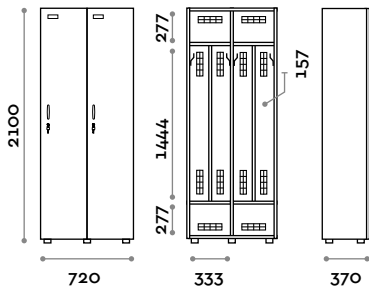

Abmessungen

B 360 mm / T 370 mm / H 2100 mm
 Höhe mit Sockel 2170 mm

Optional auf Anfrage erhältlich

**BANB71-23****Doppelschrank mit 2 Türen**

- Korpus und Türen aus MFC- Platten, Stärke 18 mm
- ABS-Kanten mit Polyurethan-Kleber
- Lüftungsgitter
- Haken
- Innenfach für Schuhe
- Taschenfach
- Verstellbare Füße
- Scharniere zertifiziert für 80.000 Öffnungszyklen
- Öffnung der Tür bis 155°
- Schild mit Namen
- Brückengriff
- Schlüsselschloss (mit 2 Schlüsseln + nummeriertes Schlüssel-Armband)

Abmessungen

B 720 mm / T 370 mm / H 2100 mm
 Höhe mit Sockel 2170 mm

Optional auf Anfrage erhältlich

BANB53-23

Einzelschrank mit 1 Tür mit Inneneinteilung

- Korpus und Türen aus MFC- Platten, Stärke 18 mm
- ABS-Kanten mit Polyurethan-Kleber
- Interne Abteilung für Schmutz-/Reinigungsbereich
- Lüftungsgitter
- Haken
- Innenfach für Schuhe
- Taschenfach
- Verstellbare FüÙe
- Scharniere zertifiziert für 80.000 Öffnungszyklen
- Öffnung der Tür bis 155°
- Schild mit Namen
- Brückengriff
- Schlüsselschloss (mit 2 Schlüsseln + nummeriertes Schlüssel-Armband)

Abmessungen

B 360 mm / T 370 mm / H 2100 mm
 Höhe mit Sockel 2170 mm

Optional auf Anfrage erhältlich

**BANB73-23****Doppelschrank mit 2 Türen mit Inneneinteilung**

- Korpus und Türen aus MFC- Platten, Stärke 18 mm
- ABS-Kanten mit Polyurethan-Kleber
- Interne Abteilung für Schmutz-/Reinigungsbereich
- Lüftungsgitter
- Haken
- Innenfach für Schuhe
- Taschenfach
- Verstellbare Füße
- Scharniere zertifiziert für 80.000 Öffnungszyklen
- Öffnung der Tür bis 155°
- Schild mit Namen
- Brückengriff
- Schlüsselschloss (mit 2 Schlüsseln + nummeriertes Schlüssel-Armband)