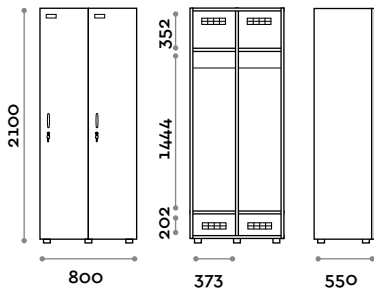

Einzelschrank mit 1 Tür

- Korpus und Türen aus MFC- Platten, Stärke 18 mm
- ABS-Kanten mit Polyurethan-Kleber
- Lüftungsgitter
- Stange für Kleiderbügel
- Innenfach für Schuhe
- Taschenfach
- Verstellbare Füße
- Scharniere zertifiziert für 80.000 Öffnungszyklen
- Öffnung der Tür bis 155°
- Schild mit Namen
- Brückengriff
- Schlüsselschloss (mit 2 Schlüsseln + nummeriertes Schlüssel-Armband)

Abmessungen

B 400 mm / T 550 mm / H 2100 mm
 Höhe mit Sockel 2170 mm

Optional auf Anfrage erhältlich

BANB41-23

Doppelschrank mit 2 Türen

- Korpus und Türen aus MFC- Platten, Stärke 18 mm
- ABS-Kanten mit Polyurethan-Kleber
- Lüftungsgitter
- Stange für Kleiderbügel
- Innenfach für Schuhe
- Taschenfach
- Verstellbare Füße
- Scharniere zertifiziert für 80.000 Öffnungszyklen
- Öffnung der Tür bis 155°
- Schild mit Namen
- Brückengriff
- Schlüsselschloss (mit 2 Schlüsseln + nummeriertes Schlüssel-Armband)