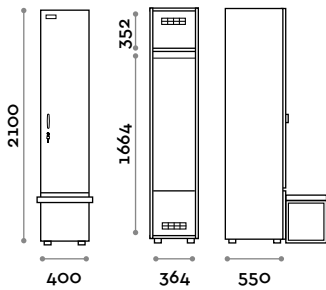

Abmessungen

B 800 mm / T 550 mm / H 2100 mm
 Höhe mit Sockel 2170 mm

Optional auf Anfrage erhältlich

BANB32-23

Einzelschrank mit 2 Türen

- Korpus und Türen aus MFC- Platten, Stärke 18 mm
- ABS-Kanten mit Polyurethan-Kleber
- Lüftungsgitter
- Stange für Kleiderbügel
- Verstellbare Füße
- Scharniere zertifiziert für 80.000 Öffnungszyklen
- Öffnung der Tür bis 155°
- Schild mit Namen
- Brückengriff
- Schlüsselschloss (mit 2 Schlüsseln + nummeriertes Schlüssel-Armband)

Abmessungen

B 400 mm / T 550 mm / H 2100 mm

Höhe mit Sockel 2170 mm

Optional auf Anfrage erhältlich

BANB42-23

Doppelschrank mit 4 Türen

- Korpus und Türen aus MFC- Platten, Stärke 18 mm
- ABS-Kanten mit Polyurethan-Kleber
- Lüftungsgitter
- Stange für Kleiderbügel
- Verstellbare Füße
- Scharniere zertifiziert für 80.000 Öffnungszyklen
- Öffnung der Tür bis 155°
- Schild mit Namen
- Brückengriff
- Schlüsselschloss (mit 2 Schlüsseln + nummeriertes Schlüssel-Armband)

Abmessungen

B 800 mm / T 550 mm / H 2100 mm
 Höhe mit Sockel 2170 mm

Optional auf Anfrage erhältlich

BANB34-23

Einzelschrank mit 1 Tür, Vorrüstung für Bank

- Korpus und Türen aus MFC- Platten, Stärke 18 mm
- ABS-Kanten mit Polyurethan-Kleber
- Lüftungsgitter
- Stange für Kleiderbügel
- Taschenfach
- Verstellbare Füße
- Scharniere zertifiziert für 80.000 Öffnungszyklen
- Öffnung der Tür bis 155°
- Schild mit Namen
- Brückengriff
- Schlüsselschloss (mit 2 Schlüsseln + nummeriertes Schlüssel-Armband)

Abmessungen

B 400 mm / T 550 mm / H 2100 mm

Höhe mit Sockel 2170 mm

Optional auf Anfrage erhältlich

BANB44-23

Doppelschrank mit 2 Türen, Vorrüstung für Bank

- Korpus und Türen aus MFC- Platten, Stärke 18 mm
- ABS-Kanten mit Polyurethan-Kleber
- Lüftungsgitter
- Stange für Kleiderbügel
- Taschenfach
- Verstellbare Füße
- Scharniere zertifiziert für 80.000 Öffnungszyklen
- Öffnung der Tür bis 155°
- Schild mit Namen
- Brückengriff
- Schlüsselschloss (mit 2 Schlüsseln + nummeriertes Schlüssel-Armband)