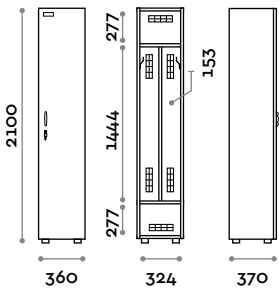

Abmessungen

B 800 mm / T 550 mm / H 2100 mm

Höhe mit Sockel 2170 mm

Optional auf Anfrage erhältlich

(*) ausgenommen unteres Fach

BANB51-23

Einzelschrank mit 1 Tür

- Korpus und Türen aus MFC- Platten, Stärke 18 mm
- ABS-Kanten mit Polyurethan-Kleber
- Lüftungsgitter
- Haken
- Innenfach für Schuhe
- Taschenfach
- Verstellbare Füße
- Scharniere zertifiziert für 80.000 Öffnungszyklen
- Öffnung der Tür bis 155°
- Schild mit Namen
- Brückengriff
- Schlüsselschloss (mit 2 Schlüsseln + nummeriertes Schlüssel-Armband)

Abmessungen

B 360 mm / T 370 mm / H 2100 mm
 Höhe mit Sockel 2170 mm

Optional auf Anfrage erhältlich

**BANB71-23****Doppelschrank mit 2 Türen**

- Korpus und Türen aus MFC- Platten, Stärke 18 mm
- ABS-Kanten mit Polyurethan-Kleber
- Lüftungsgitter
- Haken
- Innenfach für Schuhe
- Taschenfach
- Verstellbare Füße
- Scharniere zertifiziert für 80.000 Öffnungszyklen
- Öffnung der Tür bis 155°
- Schild mit Namen
- Brückengriff
- Schlüsselschloss (mit 2 Schlüsseln + nummeriertes Schlüssel-Armband)

Abmessungen

B 720 mm / T 370 mm / H 2100 mm
 Höhe mit Sockel 2170 mm

Optional auf Anfrage erhältlich

BANB53-23

Einzelschrank mit 1 Tür mit Inneneinteilung

- Korpus und Türen aus MFC- Platten, Stärke 18 mm
- ABS-Kanten mit Polyurethan-Kleber
- Interne Abteilung für Schmutz-/Reinigungsbereich
- Lüftungsgitter
- Haken
- Innenfach für Schuhe
- Taschenfach
- Verstellbare FüÙe
- Scharniere zertifiziert für 80.000 Öffnungszyklen
- Öffnung der Tür bis 155°
- Schild mit Namen
- Brückengriff
- Schlüsselschloss (mit 2 Schlüsseln + nummeriertes Schlüssel-Armband)