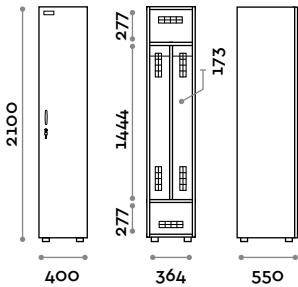

Abmessungen

B 400 mm / T 550 mm / H 2100 mm
 Höhe mit Sockel 2170 mm

Optional auf Anfrage erhältlich

BANB41-23

Doppelschrank mit 2 Türen

- Korpus und Türen aus MFC- Platten, Stärke 18 mm
- ABS-Kanten mit Polyurethan-Kleber
- Lüftungsgitter
- Stange für Kleiderbügel
- Innenfach für Schuhe
- Taschenfach
- Verstellbare Füße
- Scharniere zertifiziert für 80.000 Öffnungszyklen
- Öffnung der Tür bis 155°
- Schild mit Namen
- Brückengriff
- Schlüsselschloss (mit 2 Schlüsseln + nummeriertes Schlüssel-Armband)

Abmessungen

B 800 mm / T 550 mm / H 2100 mm
 Höhe mit Sockel 2170 mm

Optional auf Anfrage erhältlich

BANB33-23

Einzelschrank mit 1 Tür mit Inneneinteilung

- Korpus und Türen aus MFC- Platten, Stärke 18 mm
- ABS-Kanten mit Polyurethan-Kleber
- Interne Abteilung für Schmutz-/Reinigungsbereich
- Lüftungsgitter
- Stange für Kleiderbügel
- Innenfach für Schuhe
- Taschenfach
- Verstellbare FüÙe
- Scharniere zertifiziert für 80.000 Öffnungszyklen
- Öffnung der Tür bis 155°
- Schild mit Namen
- Brückengriff
- Schlüsselschloss (mit 2 Schlüsseln + nummeriertes Schlüssel-Armband)

Abmessungen

B 400 mm / T 550 mm / H 2100 mm

Höhe mit Sockel 2170 mm

Optional auf Anfrage erhältlich

BANB43-23

Doppelschrank mit 2 Türen mit Inneneinteilung

- Korpus und Türen aus MFC- Platten, Stärke 18 mm
- ABS-Kanten mit Polyurethan-Kleber
- Interne Abteilung für Schmutz-/Reinigungsbereich
- Lüftungsgitter
- Stange für Kleiderbügel
- Innenfach für Schuhe
- Taschenfach
- Verstellbare Füße
- Scharniere zertifiziert für 80.000 Öffnungszyklen
- Öffnung der Tür bis 155°
- Schild mit Namen
- Brückengriff
- Schlüsselschloss (mit 2 Schlüsseln + nummeriertes Schlüssel-Armband)