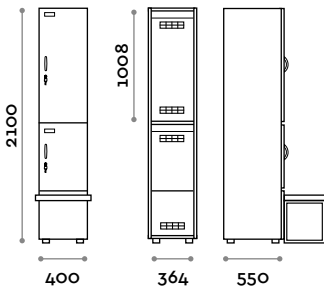

Abmessungen

B 800 mm / T 550 mm / H 2100 mm

Höhe mit Sockel 2170 mm

Optional auf Anfrage erhältlich

BANB36-23

Einzelschrank mit 1 Tür mit Inneneinteilung, Vorrüstung für Bank

- Korpus und Türen aus MFC- Platten, Stärke 18 mm
- ABS-Kanten mit Polyurethan-Kleber
- Interne Abteilung für Schmutz-/Reinigungsbereich
- Lüftungsgitter
- Stange für Kleiderbügel
- Taschenfach
- Verstellbare Füße
- Scharniere zertifiziert für 80.000 Öffnungszyklen
- Öffnung der Tür bis 155°
- Schild mit Namen
- Brückengriff
- Schlüsselschloss (mit 2 Schlüsseln + nummeriertes Schlüssel-Armband)

Abmessungen

B 400 mm / T 550 mm / H 2100 mm

Höhe mit Sockel 2170 mm

Optional auf Anfrage erhältlich

BANB46-23

Doppelschrank mit 2 Türen mit Inneneinteilung, Vorrüstung für Bank

- Korpus und Türen aus MFC- Platten, Stärke 18 mm
- ABS-Kanten mit Polyurethan-Kleber
- Interne Abteilung für Schmutz-/Reinigungsbereich
- Lüftungsgitter
- Stange für Kleiderbügel
- Taschenfach
- Verstellbare Füße
- Scharniere zertifiziert für 80.000 Öffnungszyklen
- Öffnung der Tür bis 155°
- Schild mit Namen
- Brückengriff
- Schlüsselschloss (mit 2 Schlüsseln + nummeriertes Schlüssel-Armband)

Abmessungen

B 800 mm / T 550 mm / H 2100 mm
 Höhe mit Sockel 2170 mm

Optional auf Anfrage erhältlich

BANB35-23

Einzelschrank mit 2 Türen, Vorrüstung für Bank

- Korpus und Türen aus MFC- Platten, Stärke 18 mm
- ABS-Kanten mit Polyurethan-Kleber
- Lüftungsgitter
- Stange für Kleiderbügel
- Verstellbare Füße
- Scharniere zertifiziert für 80.000 Öffnungszyklen
- Öffnung der Tür bis 155°
- Schild mit Namen
- Brückengriff
- Schlüsselschloss (mit 2 Schlüsseln + nummeriertes Schlüssel-Armband)