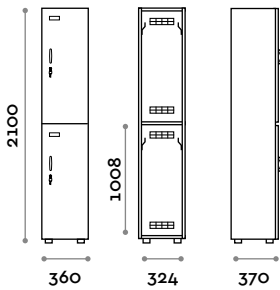

Abmessungen

B 720 mm / T 370 mm / H 2100 mm
 Höhe mit Sockel 2170 mm

Optional auf Anfrage erhältlich

BANB53-23

Einzelschrank mit 1 Tür mit Inneneinteilung

- Korpus und Türen aus MFC- Platten, Stärke 18 mm
- ABS-Kanten mit Polyurethan-Kleber
- Interne Abteilung für Schmutz-/Reinigungsbereich
- Lüftungsgitter
- Haken
- Innenfach für Schuhe
- Taschenfach
- Verstellbare FüÙe
- Scharniere zertifiziert für 80.000 Öffnungszyklen
- Öffnung der Tür bis 155°
- Schild mit Namen
- Brückengriff
- Schlüsselschloss (mit 2 Schlüsseln + nummeriertes Schlüssel-Armband)

Abmessungen

B 360 mm / T 370 mm / H 2100 mm
 Höhe mit Sockel 2170 mm

Optional auf Anfrage erhältlich

**BANB73-23****Doppelschrank mit 2 Türen mit Inneneinteilung**

- Korpus und Türen aus MFC- Platten, Stärke 18 mm
- ABS-Kanten mit Polyurethan-Kleber
- Interne Abteilung für Schmutz-/Reinigungsbereich
- Lüftungsgitter
- Haken
- Innenfach für Schuhe
- Taschenfach
- Verstellbare Füße
- Scharniere zertifiziert für 80.000 Öffnungszyklen
- Öffnung der Tür bis 155°
- Schild mit Namen
- Brückengriff
- Schlüsselschloss (mit 2 Schlüsseln + nummeriertes Schlüssel-Armband)

Abmessungen

B 720 mm / T 370 mm / H 2100 mm

Höhe mit Sockel 2170 mm

Optional auf Anfrage erhältlich

BANB52-23

Einzelschrank mit 2 Türen

- Korpus und Türen aus MFC- Platten, Stärke 18 mm
- ABS-Kanten mit Polyurethan-Kleber
- Lüftungsgitter
- Haken
- Verstellbare Füße
- Scharniere zertifiziert für 80.000 Öffnungszyklen
- Öffnung der Tür bis 155°
- Schild mit Namen
- Brückengriff
- Schlüsselschloss (mit 2 Schlüsseln + nummeriertes Schlüssel-Armband)