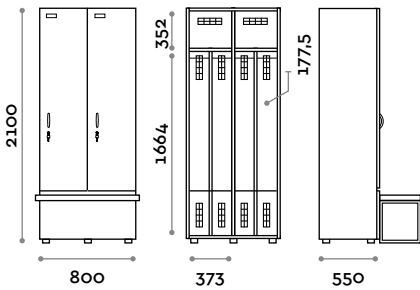

Abmessungen

B 400 mm / T 550 mm / H 2100 mm

Höhe mit Sockel 2170 mm

Optional auf Anfrage erhältlich

BANB44-23

Doppelschrank mit 2 Türen, Vorrüstung für Bank

- Korpus und Türen aus MFC- Platten, Stärke 18 mm
- ABS-Kanten mit Polyurethan-Kleber
- Lüftungsgitter
- Stange für Kleiderbügel
- Taschenfach
- Verstellbare Füße
- Scharniere zertifiziert für 80.000 Öffnungszyklen
- Öffnung der Tür bis 155°
- Schild mit Namen
- Brückengriff
- Schlüsselschloss (mit 2 Schlüsseln + nummeriertes Schlüssel-Armband)

Abmessungen

B 800 mm / T 550 mm / H 2100 mm

Höhe mit Sockel 2170 mm

Optional auf Anfrage erhältlich

BANB36-23

Einzelschrank mit 1 Tür mit Inneneinteilung, Vorrüstung für Bank

- Korpus und Türen aus MFC- Platten, Stärke 18 mm
- ABS-Kanten mit Polyurethan-Kleber
- Interne Abteilung für Schmutz-/Reinigungsbereich
- Lüftungsgitter
- Stange für Kleiderbügel
- Taschenfach
- Verstellbare Füße
- Scharniere zertifiziert für 80.000 Öffnungszyklen
- Öffnung der Tür bis 155°
- Schild mit Namen
- Brückengriff
- Schlüsselschloss (mit 2 Schlüsseln + nummeriertes Schlüssel-Armband)

Abmessungen

B 400 mm / T 550 mm / H 2100 mm

Höhe mit Sockel 2170 mm

Optional auf Anfrage erhältlich

BANB46-23

Doppelschrank mit 2 Türen mit Inneneinteilung, Vorrüstung für Bank

- Korpus und Türen aus MFC- Platten, Stärke 18 mm
- ABS-Kanten mit Polyurethan-Kleber
- Interne Abteilung für Schmutz-/Reinigungsbereich
- Lüftungsgitter
- Stange für Kleiderbügel
- Taschenfach
- Verstellbare Füße
- Scharniere zertifiziert für 80.000 Öffnungszyklen
- Öffnung der Tür bis 155°
- Schild mit Namen
- Brückengriff
- Schlüsselschloss (mit 2 Schlüsseln + nummeriertes Schlüssel-Armband)