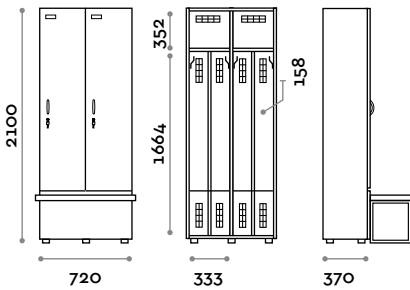

Abmessungen

B 360 mm / T 370 mm / H 2100 mm

Höhe mit Sockel 2170 mm

Optional auf Anfrage erhältlich

BANB74-23

Doppelschrank mit 2 Türen, Vorrüstung für Bank

- Korpus und Türen aus MFC- Platten, Stärke 18 mm
- ABS-Kanten mit Polyurethan-Kleber
- Lüftungsgitter
- Haken
- Taschenfach
- Verstellbare Füße
- Scharniere zertifiziert für 80.000 Öffnungszyklen
- Öffnung der Tür bis 155°
- Schild mit Namen
- Brückengriff
- Schlüsselschloss (mit 2 Schlüsseln + nummeriertes Schlüssel-Armband)

Abmessungen

B 720 mm / T 370 mm / H 2100 mm
 Höhe mit Sockel 2170 mm

Optional auf Anfrage erhältlich

BANB56-23

Einzelsschrank mit 1 Tür mit Inneneinteilung, Vorrüstung für Bank

- Korpus und Türen aus MFC- Platten, Stärke 18 mm
- ABS-Kanten mit Polyurethan-Kleber
- Interne Abteilung für Schmutz-/Reinigungsbereich
- Lüftungsgitter
- Haken
- Taschenfach
- Verstellbare Füße
- Scharniere zertifiziert für 80.000 Öffnungszyklen
- Öffnung der Tür bis 155°
- Schild mit Namen
- Brückengriff
- Schlüsselschloss (mit 2 Schlüsseln + nummeriertes Schlüssel-Armband)

Abmessungen

B 360 mm / T 370 mm / H 2100 mm
 Höhe mit Sockel 2170 mm

Optional auf Anfrage erhältlich

BANB76-23

Doppelschrank mit 2 Türen mit Inneneinteilung, Vorrüstung für Bank

- Korpus und Türen aus MFC- Platten, Stärke 18 mm
- ABS-Kanten mit Polyurethan-Kleber
- Interne Abteilung für Schmutz-/Reinigungsbereich
- Lüftungsgitter
- Haken
- Taschenfach
- Verstellbare Füße
- Scharniere zertifiziert für 80.000 Öffnungszyklen
- Öffnung der Tür bis 155°
- Schild mit Namen
- Brückengriff
- Schlüsselschloss (mit 2 Schlüsseln + nummeriertes Schlüssel-Armband)