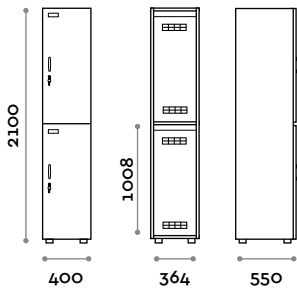

Abmessungen

B 800 mm / T 550 mm / H 2100 mm
 Höhe mit Sockel 2170 mm

Optional auf Anfrage erhältlich

BANB33-23

Einzelschrank mit 1 Tür mit Inneneinteilung

- Korpus und Türen aus MFC- Platten, Stärke 18 mm
- ABS-Kanten mit Polyurethan-Kleber
- Interne Abteilung für Schmutz-/Reinigungsbereich
- Lüftungsgitter
- Stange für Kleiderbügel
- Innenfach für Schuhe
- Taschenfach
- Verstellbare FüÙe
- Scharniere zertifiziert für 80.000 Öffnungszyklen
- Öffnung der Tür bis 155°
- Schild mit Namen
- Brückengriff
- Schlüsselschloss (mit 2 Schlüsseln + nummeriertes Schlüssel-Armband)

Abmessungen

B 400 mm / T 550 mm / H 2100 mm

Höhe mit Sockel 2170 mm

Optional auf Anfrage erhältlich

BANB43-23

Doppelschrank mit 2 Türen mit Inneneinteilung

- Korpus und Türen aus MFC- Platten, Stärke 18 mm
- ABS-Kanten mit Polyurethan-Kleber
- Interne Abteilung für Schmutz-/Reinigungsbereich
- Lüftungsgitter
- Stange für Kleiderbügel
- Innenfach für Schuhe
- Taschenfach
- Verstellbare Füße
- Scharniere zertifiziert für 80.000 Öffnungszyklen
- Öffnung der Tür bis 155°
- Schild mit Namen
- Brückengriff
- Schlüsselschloss (mit 2 Schlüsseln + nummeriertes Schlüssel-Armband)

Abmessungen

B 800 mm / T 550 mm / H 2100 mm
 Höhe mit Sockel 2170 mm

Optional auf Anfrage erhältlich

BANB32-23

Einzelschrank mit 2 Türen

- Korpus und Türen aus MFC- Platten, Stärke 18 mm
- ABS-Kanten mit Polyurethan-Kleber
- Lüftungsgitter
- Stange für Kleiderbügel
- Verstellbare Füße
- Scharniere zertifiziert für 80.000 Öffnungszyklen
- Öffnung der Tür bis 155°
- Schild mit Namen
- Brückengriff
- Schlüsselschloss (mit 2 Schlüsseln + nummeriertes Schlüssel-Armband)