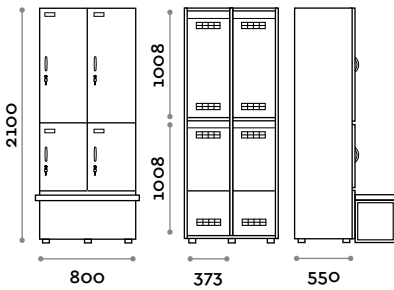

Abmessungen

B 400 mm / T 550 mm / H 2100 mm

Höhe mit Sockel 2170 mm

Optional auf Anfrage erhältlich

BANB46-23

Doppelschrank mit 2 Türen mit Inneneinteilung, Vorrüstung für Bank

- Korpus und Türen aus MFC- Platten, Stärke 18 mm
- ABS-Kanten mit Polyurethan-Kleber
- Interne Abteilung für Schmutz-/Reinigungsbereich
- Lüftungsgitter
- Stange für Kleiderbügel
- Taschenfach
- Verstellbare Füße
- Scharniere zertifiziert für 80.000 Öffnungszyklen
- Öffnung der Tür bis 155°
- Schild mit Namen
- Brückengriff
- Schlüsselschloss (mit 2 Schlüsseln + nummeriertes Schlüssel-Armband)

Abmessungen

B 800 mm / T 550 mm / H 2100 mm
 Höhe mit Sockel 2170 mm

Optional auf Anfrage erhältlich

BANB35-23

Einzelschrank mit 2 Türen, Vorrüstung für Bank

- Korpus und Türen aus MFC- Platten, Stärke 18 mm
- ABS-Kanten mit Polyurethan-Kleber
- Lüftungsgitter
- Stange für Kleiderbügel
- Verstellbare Füße
- Scharniere zertifiziert für 80.000 Öffnungszyklen
- Öffnung der Tür bis 155°
- Schild mit Namen
- Brückengriff
- Schlüsselschloss (mit 2 Schlüsseln + nummeriertes Schlüssel-Armband)

Abmessungen

B 400 mm / T 550 mm / H 2100 mm
 Höhe mit Sockel 2170 mm

Optional auf Anfrage erhältlich

(*) ausgenommen unteres Fach

BANB45-23

Doppelschrank mit 4 Türen, Vorrüstung für Bank

- Korpus und Türen aus MFC- Platten, Stärke 18 mm
- ABS-Kanten mit Polyurethan-Kleber
- Lüftungsgitter
- Stange für Kleiderbügel
- Verstellbare Füße
- Scharniere zertifiziert für 80.000 Öffnungszyklen
- Öffnung der Tür bis 155°
- Schild mit Namen
- Brückengriff
- Schlüsselschloss (mit 2 Schlüsseln + nummeriertes Schlüssel-Armband)