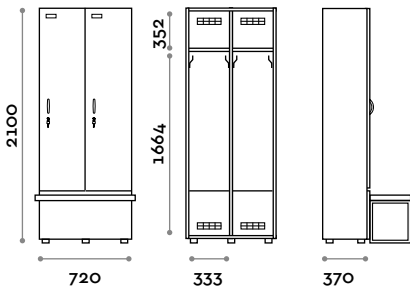

Abmessungen

B 360 mm / T 370 mm / H 2100 mm

Höhe mit Sockel 2170 mm

Optional auf Anfrage erhältlich

**BANB72-23****Doppelschrank mit 4 rechteckigen Türen**

- Korpus und Türen aus MFC- Platten, Stärke 18 mm
- ABS-Kanten mit Polyurethan-Kleber
- Lüftungsgitter
- Haken für jedes Fach
- Verstellbare FüÙe
- Scharniere zertifiziert für 80.000 Öffnungszyklen
- Öffnung der Tür bis 155°
- Schild mit Namen
- Brückengriff
- Schlüsselschloss (mit 2 Schlüsseln + nummeriertes Schlüssel-Armband)

Abmessungen

B 720 mm / T 370 mm / H 2100 mm
 Höhe mit Sockel 2170 mm

Optional auf Anfrage erhältlich

**BANB54-23****Einzelsschrank mit 1 Tür, Vorrüstung für Bank**

- Korpus und Türen aus MFC- Platten, Stärke 18 mm
- ABS-Kanten mit Polyurethan-Kleber
- Lüftungsgitter
- Haken
- Taschenfach
- Verstellbare Füße
- Scharniere zertifiziert für 80.000 Öffnungszyklen
- Öffnung der Tür bis 155°
- Schild mit Namen
- Brückengriff
- Schlüsselschloss (mit 2 Schlüsseln + nummeriertes Schlüssel-Armband)

Abmessungen

B 360 mm / T 370 mm / H 2100 mm

Höhe mit Sockel 2170 mm

Optional auf Anfrage erhältlich

BANB74-23

Doppelschrank mit 2 Türen, Vorrüstung für Bank

- Korpus und Türen aus MFC- Platten, Stärke 18 mm
- ABS-Kanten mit Polyurethan-Kleber
- Lüftungsgitter
- Haken
- Taschenfach
- Verstellbare Füße
- Scharniere zertifiziert für 80.000 Öffnungszyklen
- Öffnung der Tür bis 155°
- Schild mit Namen
- Brückengriff
- Schlüsselschloss (mit 2 Schlüsseln + nummeriertes Schlüssel-Armband)