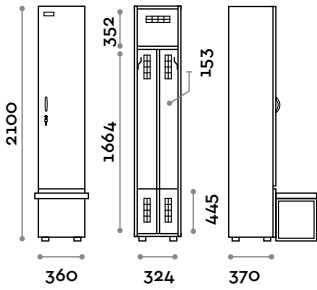

Abmessungen

B 720 mm / T 370 mm / H 2100 mm
 Höhe mit Sockel 2170 mm

Optional auf Anfrage erhältlich

**BANB54-23****Einzelsschrank mit 1 Tür, Vorrüstung für Bank**

- Korpus und Türen aus MFC- Platten, Stärke 18 mm
- ABS-Kanten mit Polyurethan-Kleber
- Lüftungsgitter
- Haken
- Taschenfach
- Verstellbare Füße
- Scharniere zertifiziert für 80.000 Öffnungszyklen
- Öffnung der Tür bis 155°
- Schild mit Namen
- Brückengriff
- Schlüsselschloss (mit 2 Schlüsseln + nummeriertes Schlüssel-Armband)

Abmessungen

B 360 mm / T 370 mm / H 2100 mm

Höhe mit Sockel 2170 mm

Optional auf Anfrage erhältlich

BANB74-23

Doppelschrank mit 2 Türen, Vorrüstung für Bank

- Korpus und Türen aus MFC- Platten, Stärke 18 mm
- ABS-Kanten mit Polyurethan-Kleber
- Lüftungsgitter
- Haken
- Taschenfach
- Verstellbare Füße
- Scharniere zertifiziert für 80.000 Öffnungszyklen
- Öffnung der Tür bis 155°
- Schild mit Namen
- Brückengriff
- Schlüsselschloss (mit 2 Schlüsseln + nummeriertes Schlüssel-Armband)

Abmessungen

B 720 mm / T 370 mm / H 2100 mm
 Höhe mit Sockel 2170 mm

Optional auf Anfrage erhältlich

BANB56-23

Einzelsschrank mit 1 Tür mit Inneneinteilung, Vorrüstung für Bank

- Korpus und Türen aus MFC- Platten, Stärke 18 mm
- ABS-Kanten mit Polyurethan-Kleber
- Interne Abteilung für Schmutz-/Reinigungsbereich
- Lüftungsgitter
- Haken
- Taschenfach
- Verstellbare Füße
- Scharniere zertifiziert für 80.000 Öffnungszyklen
- Öffnung der Tür bis 155°
- Schild mit Namen
- Brückengriff
- Schlüsselschloss (mit 2 Schlüsseln + nummeriertes Schlüssel-Armband)