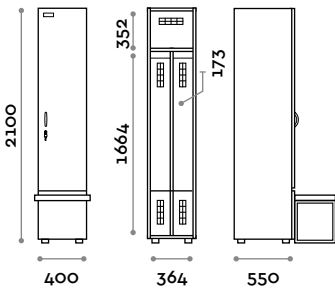

Abmessungen

B 800 mm / T 550 mm / H 2100 mm
 Höhe mit Sockel 2170 mm

Optional auf Anfrage erhältlich

BANB34-23

Einzelschrank mit 1 Tür, Vorrüstung für Bank

- Korpus und Türen aus MFC- Platten, Stärke 18 mm
- ABS-Kanten mit Polyurethan-Kleber
- Lüftungsgitter
- Stange für Kleiderbügel
- Taschenfach
- Verstellbare Füße
- Scharniere zertifiziert für 80.000 Öffnungszyklen
- Öffnung der Tür bis 155°
- Schild mit Namen
- Brückengriff
- Schlüsselschloss (mit 2 Schlüsseln + nummeriertes Schlüssel-Armband)

Abmessungen

B 400 mm / T 550 mm / H 2100 mm

Höhe mit Sockel 2170 mm

Optional auf Anfrage erhältlich

BANB44-23

Doppelschrank mit 2 Türen, Vorrüstung für Bank

- Korpus und Türen aus MFC- Platten, Stärke 18 mm
- ABS-Kanten mit Polyurethan-Kleber
- Lüftungsgitter
- Stange für Kleiderbügel
- Taschenfach
- Verstellbare Füße
- Scharniere zertifiziert für 80.000 Öffnungszyklen
- Öffnung der Tür bis 155°
- Schild mit Namen
- Brückengriff
- Schlüsselschloss (mit 2 Schlüsseln + nummeriertes Schlüssel-Armband)

Abmessungen

B 800 mm / T 550 mm / H 2100 mm

Höhe mit Sockel 2170 mm

Optional auf Anfrage erhältlich

BANB36-23

Einzelschrank mit 1 Tür mit Inneneinteilung, Vorrüstung für Bank

- Korpus und Türen aus MFC- Platten, Stärke 18 mm
- ABS-Kanten mit Polyurethan-Kleber
- Interne Abteilung für Schmutz-/Reinigungsbereich
- Lüftungsgitter
- Stange für Kleiderbügel
- Taschenfach
- Verstellbare Füße
- Scharniere zertifiziert für 80.000 Öffnungszyklen
- Öffnung der Tür bis 155°
- Schild mit Namen
- Brückengriff
- Schlüsselschloss (mit 2 Schlüsseln + nummeriertes Schlüssel-Armband)