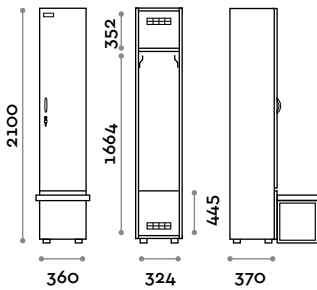

Abmessungen

B 720 mm / T 370 mm / H 2100 mm

Höhe mit Sockel 2170 mm

Optional auf Anfrage erhältlich

BANB52-23

Einzelschrank mit 2 Türen

- Korpus und Türen aus MFC- Platten, Stärke 18 mm
- ABS-Kanten mit Polyurethan-Kleber
- Lüftungsgitter
- Haken
- Verstellbare Füße
- Scharniere zertifiziert für 80.000 Öffnungszyklen
- Öffnung der Tür bis 155°
- Schild mit Namen
- Brückengriff
- Schlüsselschloss (mit 2 Schlüsseln + nummeriertes Schlüssel-Armband)

Abmessungen

B 360 mm / T 370 mm / H 2100 mm

Höhe mit Sockel 2170 mm

Optional auf Anfrage erhältlich

**BANB72-23****Doppelschrank mit 4 rechteckigen Türen**

- Korpus und Türen aus MFC- Platten, Stärke 18 mm
- ABS-Kanten mit Polyurethan-Kleber
- Lüftungsgitter
- Haken für jedes Fach
- Verstellbare FüÙe
- Scharniere zertifiziert für 80.000 Öffnungszyklen
- Öffnung der Tür bis 155°
- Schild mit Namen
- Brückengriff
- Schlüsselschloss (mit 2 Schlüsseln + nummeriertes Schlüssel-Armband)

Abmessungen

B 720 mm / T 370 mm / H 2100 mm
 Höhe mit Sockel 2170 mm

Optional auf Anfrage erhältlich

**BANB54-23****Einzelsschrank mit 1 Tür, Vorrüstung für Bank**

- Korpus und Türen aus MFC- Platten, Stärke 18 mm
- ABS-Kanten mit Polyurethan-Kleber
- Lüftungsgitter
- Haken
- Taschenfach
- Verstellbare Füße
- Scharniere zertifiziert für 80.000 Öffnungszyklen
- Öffnung der Tür bis 155°
- Schild mit Namen
- Brückengriff
- Schlüsselschloss (mit 2 Schlüsseln + nummeriertes Schlüssel-Armband)