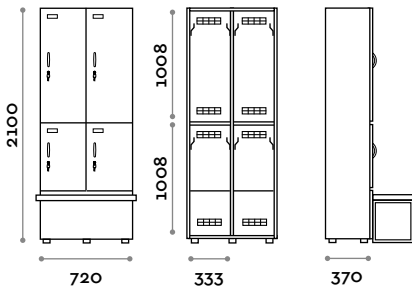

Abmessungen

B 360 mm / T 370 mm / H 2100 mm
 Höhe mit Sockel 2170 mm

Optional auf Anfrage erhältlich

BANB76-23

Doppelschrank mit 2 Türen mit Inneneinteilung, Vorrüstung für Bank

- Korpus und Türen aus MFC- Platten, Stärke 18 mm
- ABS-Kanten mit Polyurethan-Kleber
- Interne Abteilung für Schmutz-/Reinigungsbereich
- Lüftungsgitter
- Haken
- Taschenfach
- Verstellbare Füße
- Scharniere zertifiziert für 80.000 Öffnungszyklen
- Öffnung der Tür bis 155°
- Schild mit Namen
- Brückengriff
- Schlüsselschloss (mit 2 Schlüsseln + nummeriertes Schlüssel-Armband)

Abmessungen

B 720 mm / T 370 mm / H 2100 mm
 Höhe mit Sockel 2170 mm

Optional auf Anfrage erhältlich

BANB55-23

Einzelschrank mit 2 Türen, Vorrüstung für Bank

- Korpus und Türen aus MFC- Platten, Stärke 18 mm
- ABS-Kanten mit Polyurethan-Kleber
- Lüftungsgitter
- Haken
- Verstellbare Füße
- Scharniere zertifiziert für 80.000 Öffnungszyklen
- Öffnung der Tür bis 155°
- Schild mit Namen
- Brückengriff
- Schlüsselschloss (mit 2 Schlüsseln + nummeriertes Schlüssel-Armband)

Abmessungen

B 360 mm / T 370 mm / H 2100 mm
 Höhe mit Sockel 2170 mm

Optional auf Anfrage erhältlich

(*) ausgenommen unteres Fach

BANB75-23

Doppelschrank mit 4 Türen, Vorrüstung für Bank

- Korpus und Türen aus MFC- Platten, Stärke 18 mm
- ABS-Kanten mit Polyurethan-Kleber
- Lüftungsgitter
- Haken
- Verstellbare Füße
- Scharniere zertifiziert für 80.000 Öffnungszyklen
- Öffnung der Tür bis 155°
- Schild mit Namen
- Brückengriff
- Schlüsselschloss (mit 2 Schlüsseln + nummeriertes Schlüssel-Armband)