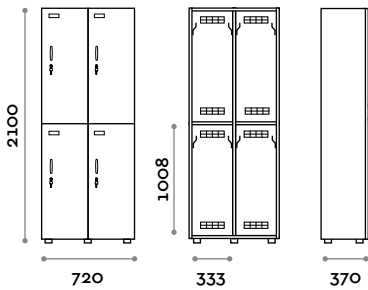

Abmessungen

B 360 mm / T 370 mm / H 2100 mm
 Höhe mit Sockel 2170 mm

Optional auf Anfrage erhältlich

**BANB73-23****Doppelschrank mit 2 Türen mit Inneneinteilung**

- Korpus und Türen aus MFC- Platten, Stärke 18 mm
- ABS-Kanten mit Polyurethan-Kleber
- Interne Abteilung für Schmutz-/Reinigungsbereich
- Lüftungsgitter
- Haken
- Innenfach für Schuhe
- Taschenfach
- Verstellbare Füße
- Scharniere zertifiziert für 80.000 Öffnungszyklen
- Öffnung der Tür bis 155°
- Schild mit Namen
- Brückengriff
- Schlüsselschloss (mit 2 Schlüsseln + nummeriertes Schlüssel-Armband)

Abmessungen

B 720 mm / T 370 mm / H 2100 mm

Höhe mit Sockel 2170 mm

Optional auf Anfrage erhältlich

BANB52-23

Einzelschrank mit 2 Türen

- Korpus und Türen aus MFC- Platten, Stärke 18 mm
- ABS-Kanten mit Polyurethan-Kleber
- Lüftungsgitter
- Haken
- Verstellbare Füße
- Scharniere zertifiziert für 80.000 Öffnungszyklen
- Öffnung der Tür bis 155°
- Schild mit Namen
- Brückengriff
- Schlüsselschloss (mit 2 Schlüsseln + nummeriertes Schlüssel-Armband)

Abmessungen

B 360 mm / T 370 mm / H 2100 mm

Höhe mit Sockel 2170 mm

Optional auf Anfrage erhältlich

**BANB72-23****Doppelschrank mit 4 rechteckigen Türen**

- Korpus und Türen aus MFC- Platten, Stärke 18 mm
- ABS-Kanten mit Polyurethan-Kleber
- Lüftungsgitter
- Haken für jedes Fach
- Verstellbare FüÙe
- Scharniere zertifiziert für 80.000 Öffnungszyklen
- Öffnung der Tür bis 155°
- Schild mit Namen
- Brückengriff
- Schlüsselschloss (mit 2 Schlüsseln + nummeriertes Schlüssel-Armband)