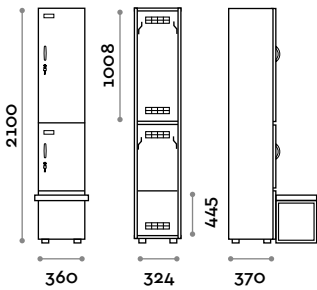

Abmessungen

B 720 mm / T 370 mm / H 2100 mm
 Höhe mit Sockel 2170 mm

Optional auf Anfrage erhältlich

BANB56-23

Einzelsschrank mit 1 Tür mit Inneneinteilung, Vorrüstung für Bank

- Korpus und Türen aus MFC- Platten, Stärke 18 mm
- ABS-Kanten mit Polyurethan-Kleber
- Interne Abteilung für Schmutz-/Reinigungsbereich
- Lüftungsgitter
- Haken
- Taschenfach
- Verstellbare Füße
- Scharniere zertifiziert für 80.000 Öffnungszyklen
- Öffnung der Tür bis 155°
- Schild mit Namen
- Brückengriff
- Schlüsselschloss (mit 2 Schlüsseln + nummeriertes Schlüssel-Armband)

Abmessungen

B 360 mm / T 370 mm / H 2100 mm
 Höhe mit Sockel 2170 mm

Optional auf Anfrage erhältlich

BANB76-23

Doppelschrank mit 2 Türen mit Inneneinteilung, Vorrüstung für Bank

- Korpus und Türen aus MFC- Platten, Stärke 18 mm
- ABS-Kanten mit Polyurethan-Kleber
- Interne Abteilung für Schmutz-/Reinigungsbereich
- Lüftungsgitter
- Haken
- Taschenfach
- Verstellbare Füße
- Scharniere zertifiziert für 80.000 Öffnungszyklen
- Öffnung der Tür bis 155°
- Schild mit Namen
- Brückengriff
- Schlüsselschloss (mit 2 Schlüsseln + nummeriertes Schlüssel-Armband)

Abmessungen

B 720 mm / T 370 mm / H 2100 mm
 Höhe mit Sockel 2170 mm

Optional auf Anfrage erhältlich

BANB55-23

Einzelschrank mit 2 Türen, Vorrüstung für Bank

- Korpus und Türen aus MFC- Platten, Stärke 18 mm
- ABS-Kanten mit Polyurethan-Kleber
- Lüftungsgitter
- Haken
- Verstellbare Füße
- Scharniere zertifiziert für 80.000 Öffnungszyklen
- Öffnung der Tür bis 155°
- Schild mit Namen
- Brückengriff
- Schlüsselschloss (mit 2 Schlüsseln + nummeriertes Schlüssel-Armband)