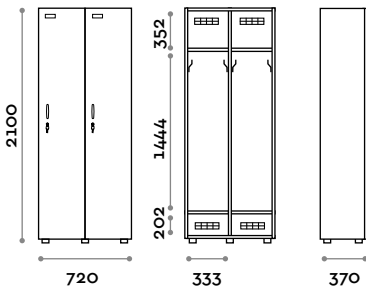

Abmessungen

B 400 mm / T 550 mm / H 2100 mm
 Höhe mit Sockel 2170 mm

Optional auf Anfrage erhältlich

(*) ausgenommen unteres Fach

BANB45-23

Doppelschrank mit 4 Türen, Vorrüstung für Bank

- Korpus und Türen aus MFC- Platten, Stärke 18 mm
- ABS-Kanten mit Polyurethan-Kleber
- Lüftungsgitter
- Stange für Kleiderbügel
- Verstellbare Füße
- Scharniere zertifiziert für 80.000 Öffnungszyklen
- Öffnung der Tür bis 155°
- Schild mit Namen
- Brückengriff
- Schlüsselschloss (mit 2 Schlüsseln + nummeriertes Schlüssel-Armband)

Abmessungen

B 800 mm / T 550 mm / H 2100 mm

Höhe mit Sockel 2170 mm

Optional auf Anfrage erhältlich

(*) ausgenommen unteres Fach

BANB51-23

Einzelschrank mit 1 Tür

- Korpus und Türen aus MFC- Platten, Stärke 18 mm
- ABS-Kanten mit Polyurethan-Kleber
- Lüftungsgitter
- Haken
- Innenfach für Schuhe
- Taschenfach
- Verstellbare Füße
- Scharniere zertifiziert für 80.000 Öffnungszyklen
- Öffnung der Tür bis 155°
- Schild mit Namen
- Brückengriff
- Schlüsselschloss (mit 2 Schlüsseln + nummeriertes Schlüssel-Armband)

Abmessungen

B 360 mm / T 370 mm / H 2100 mm
 Höhe mit Sockel 2170 mm

Optional auf Anfrage erhältlich

**BANB71-23****Doppelschrank mit 2 Türen**

- Korpus und Türen aus MFC- Platten, Stärke 18 mm
- ABS-Kanten mit Polyurethan-Kleber
- Lüftungsgitter
- Haken
- Innenfach für Schuhe
- Taschenfach
- Verstellbare Füße
- Scharniere zertifiziert für 80.000 Öffnungszyklen
- Öffnung der Tür bis 155°
- Schild mit Namen
- Brückengriff
- Schlüsselschloss (mit 2 Schlüsseln + nummeriertes Schlüssel-Armband)