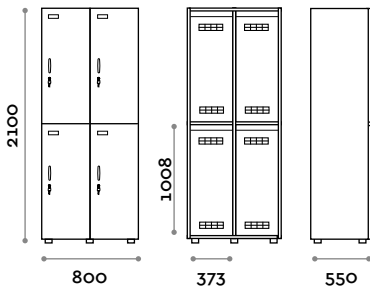

Abmessungen

B 400 mm / T 550 mm / H 2100 mm

Höhe mit Sockel 2170 mm

Optional auf Anfrage erhältlich

BANB43-23

Doppelschrank mit 2 Türen mit Inneneinteilung

- Korpus und Türen aus MFC- Platten, Stärke 18 mm
- ABS-Kanten mit Polyurethan-Kleber
- Interne Abteilung für Schmutz-/Reinigungsbereich
- Lüftungsgitter
- Stange für Kleiderbügel
- Innenfach für Schuhe
- Taschenfach
- Verstellbare Füße
- Scharniere zertifiziert für 80.000 Öffnungszyklen
- Öffnung der Tür bis 155°
- Schild mit Namen
- Brückengriff
- Schlüsselschloss (mit 2 Schlüsseln + nummeriertes Schlüssel-Armband)

Abmessungen

B 800 mm / T 550 mm / H 2100 mm
 Höhe mit Sockel 2170 mm

Optional auf Anfrage erhältlich

BANB32-23

Einzelschrank mit 2 Türen

- Korpus und Türen aus MFC- Platten, Stärke 18 mm
- ABS-Kanten mit Polyurethan-Kleber
- Lüftungsgitter
- Stange für Kleiderbügel
- Verstellbare Füße
- Scharniere zertifiziert für 80.000 Öffnungszyklen
- Öffnung der Tür bis 155°
- Schild mit Namen
- Brückengriff
- Schlüsselschloss (mit 2 Schlüsseln + nummeriertes Schlüssel-Armband)

Abmessungen

B 400 mm / T 550 mm / H 2100 mm

Höhe mit Sockel 2170 mm

Optional auf Anfrage erhältlich

BANB42-23

Doppelschrank mit 4 Türen

- Korpus und Türen aus MFC- Platten, Stärke 18 mm
- ABS-Kanten mit Polyurethan-Kleber
- Lüftungsgitter
- Stange für Kleiderbügel
- Verstellbare Füße
- Scharniere zertifiziert für 80.000 Öffnungszyklen
- Öffnung der Tür bis 155°
- Schild mit Namen
- Brückengriff
- Schlüsselschloss (mit 2 Schlüsseln + nummeriertes Schlüssel-Armband)