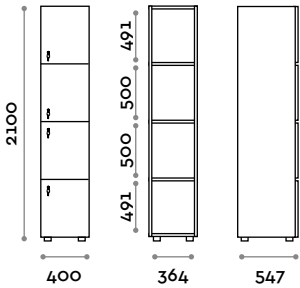

Abmessungen

B 450 mm / T 547 mm / H 2100 mm
Gesamthöhe mit Sockel 2170 mm

Optional auf Anfrage erhältlich

CANB3W40-23

Einzelsschrank mit 3 Türen aus transparentem Polycarbonat

- Korpus aus MFC- Platten, Stärke 18 mm
- ABS-Kanten mit Polyurethan-Kleber
- Tür aus transparentem Polycarbonat 15 mm stark
- Verstellbare Füße
- Scharniere zertifiziert für 80.000 Öffnungs- und Schließzyklen
- Gebremste Scharniere
- Türöffnungswinkel 155°.
- Türnummer aus ABS mit Fit Interiors-Logo
- Schlüsselschloss (mit 2 Schlüsseln + nummeriertes Schlüssel-Armband)

Abmessungen

B 400 mm / T 547 mm / H 2100 mm
Gesamthöhe mit Sockel 2170 mm

Optional auf Anfrage erhältlich

01

**CANB4W40-23****Einzelschrank mit 4 Türen aus transparentem Polycarbonat**

- Korpus aus MFC- Platten, Stärke 18 mm
- ABS-Kanten mit Polyurethan-Kleber
- Tür aus transparentem Polycarbonat 15 mm stark
- Verstellbare Füße
- Scharniere zertifiziert für 80.000 Öffnungs- und Schließzyklen
- Gebremste Scharniere
- Türöffnungswinkel 155°.
- Türnummer aus ABS mit Fit Interiors-Logo
- Schlüsselschloss (mit 2 Schlüsseln + nummeriertes Schlüssel-Armband)