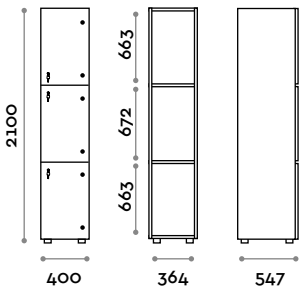

Abmessungen

B 450 mm / T 547 mm / H 2100 mm
Gesamthöhe mit Sockel 2170 mm

Optional auf Anfrage erhältlich

CANB5W45FR-24V-23

Einzelsschrank mit 5 Türen aus transparentem Polycarbonat und LED

- Korpus aus MFC- Platten, Stärke 18 mm
 - Brennbarkeits- und Flammschutzklasse B-s1, do (EN 13501-1)
 - ABS-Kanten mit Polyurethan-Kleber
 - Tür aus transparentem Polycarbonat 15 mm stark
 - Verstellbare FüÙe
 - Scharniere zertifiziert für 80.000 Öffnungs- und Schließzyklen
 - Gebremste Scharniere
 - Türöffnungswinkel 155°
 - Türnummer aus ABS mit Fit Interiors-Logo
 - Schlüsselschloss (mit 2 Schlüsseln + nummeriertes Schlüssel-Armband)
 - LED-Kanalprofil IP20 für Einzelsschrank mit 24Vdc 50W Stromversorgung und 9,6 W/m bei 24Vdc
- Lichtfarbe zu wählen unter:
- (C) 6000 K Kaltweiss / 4,8 W pro Meter, 24 V
 - (N) 4000 K Hellweiss / 4,8 W pro Meter, 24 V
 - (W) 3000 K Warmweiss / 4,8 W pro Meter, 24 V

Abmessungen

B 450 mm / T 547 mm / H 2100 mm
Gesamthöhe mit Sockel 2170 mm

Optional auf Anfrage erhältlich

CANB3W40-23

Einzelsschrank mit 3 Türen aus transparentem Polycarbonat

- Korpus aus MFC- Platten, Stärke 18 mm
- ABS-Kanten mit Polyurethan-Kleber
- Tür aus transparentem Polycarbonat 15 mm stark
- Verstellbare Füße
- Scharniere zertifiziert für 80.000 Öffnungs- und Schließzyklen
- Gebremste Scharniere
- Türöffnungswinkel 155°.
- Türnummer aus ABS mit Fit Interiors-Logo
- Schlüsselschloss (mit 2 Schlüsseln + nummeriertes Schlüssel-Armband)