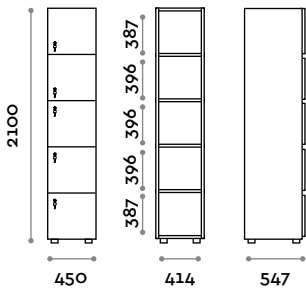

CANB5W45-24V-23

Einzelschrank mit 5 Türen aus transparentem Polycarbonat und LED

- Korpus aus MFC-Platten, Stärke 18 mm
- ABS-Kanten mit Polyurethan-Kleber
- Tür aus transparentem Polycarbonat 15 mm stark
- Verstellbare FüÙe
- Scharniere zertifiziert für 80.000 Öffnungs- und Schließzyklen
- Gebremste Scharniere
- Türöffnungswinkel 155°.
- Türnummer aus ABS mit Fit Interiors-Logo
- Schlüsselschloss (mit 2 Schlüsseln + nummeriertes Schlüssel-Armband)
- LED-Kanalprofil IP20 für Einzelschrank mit 24Vdc 50W Stromversorgung und 9,6 W/m bei 24Vdc

Lichtfarbe zu wählen unter:

(C) 6000 K Kaltweiss / 4,8 W pro Meter, 24 V

(N) 4000 K Hellweiss / 4,8 W pro Meter, 24 V

(W) 3000 K Warmweiss / 4,8 W pro Meter, 24 V

Abmessungen

B 450 mm / T 547 mm / H 2100 mm

Gesamthöhe mit Sockel 2170 mm

Optional auf Anfrage erhältlich