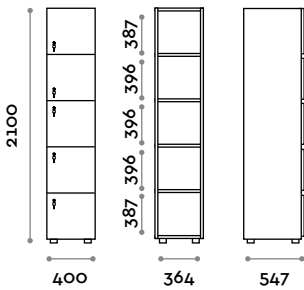

CANB5W40FR-24V-23

Einzelsschrank mit 5 Türen aus transparentem Polycarbonat und LED

1. Korpus aus MFC- Platten, Stärke 18 mm
   - Brennbarkeits- und Flammschutzklasse B-s1, d0 (EN 13501-1)
   - ABS-Kanten mit Polyurethan-Kleber
   - Tür aus transparentem Polycarbonat 15 mm stark
   - Verstellbare FüÙe
   - Scharniere zertifiziert für 80.000 Öffnungs- und Schließzyklen
   - Gebremste Scharniere
   - Türöffnungswinkel 155°.
   - Türnummer aus ABS mit Fit Interiors-Logo
   - Schlüsselschloss (mit 2 Schlüsseln + nummeriertes Schlüssel-Armband)
   - LED-Kanalprofil IP20 für Einzelsschrank mit 24Vdc 50W Stromversorgung und 9,6 W/m bei 24Vdc
2. Lichtfarbe zu wählen unter:
- (C) 6000 K Kaltweiss / 4,8 W pro Meter, 24 V
  - (N) 4000 K Hellweiss / 4,8 W pro Meter, 24 V
  - (W) 3000 K Warmweiss / 4,8 W pro Meter, 24 V

Abmessungen

B 400 mm / T 547 mm / H 2100 mm
Gesamthöhe mit Sockel 2170 mm

Optional auf Anfrage erhältlich

01