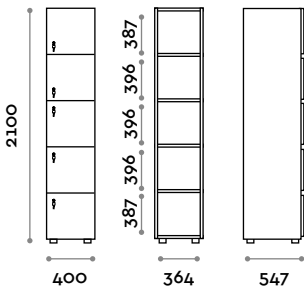

Abmessungen

B 450 mm / T 547 mm / H 2100 mm
Gesamthöhe mit Sockel 2170 mm

Optional auf Anfrage erhältlich

CANB3W40-23

Einzelsschrank mit 3 Türen aus transparentem Polycarbonat

- Korpus aus MFC- Platten, Stärke 18 mm
- ABS-Kanten mit Polyurethan-Kleber
- Tür aus transparentem Polycarbonat 15 mm stark
- Verstellbare Füße
- Scharniere zertifiziert für 80.000 Öffnungs- und Schließzyklen
- Gebremste Scharniere
- Türöffnungswinkel 155°.
- Türnummer aus ABS mit Fit Interiors-Logo
- Schlüsselschloss (mit 2 Schlüsseln + nummeriertes Schlüssel-Armband)

Abmessungen

B 400 mm / T 547 mm / H 2100 mm
Gesamthöhe mit Sockel 2170 mm

Optional auf Anfrage erhältlich

01

**CANB4W40-23****Einzelschrank mit 4 Türen aus transparentem Polycarbonat**

- Korpus aus MFC- Platten, Stärke 18 mm
- ABS-Kanten mit Polyurethan-Kleber
- Tür aus transparentem Polycarbonat 15 mm stark
- Verstellbare Füße
- Scharniere zertifiziert für 80.000 Öffnungs- und Schließzyklen
- Gebremste Scharniere
- Türöffnungswinkel 155°.
- Türnummer aus ABS mit Fit Interiors-Logo
- Schlüsselschloss (mit 2 Schlüsseln + nummeriertes Schlüssel-Armband)

Abmessungen

B 400 mm / T 547 mm / H 2100 mm

Gesamthöhe mit Sockel 2170 mm

Optional auf Anfrage erhältlich

CANB5W40-23

Einzelsschrank mit 5 Türen aus transparentem Polycarbonat

- Korpus aus MFC- Platten, Stärke 18 mm
- ABS-Kanten mit Polyurethan-Kleber
- Tür aus transparentem Polycarbonat 15 mm stark
- Verstellbare FüÙe
- Scharniere zertifiziert für 80.000 Öffnungs- und Schließzyklen
- Gebremste Scharniere
- Türöffnungswinkel 155°.
- Türnummer aus ABS mit Fit Interiors-Logo
- Schlüsselschloss (mit 2 Schlüsseln + nummeriertes Schlüssel-Armband)