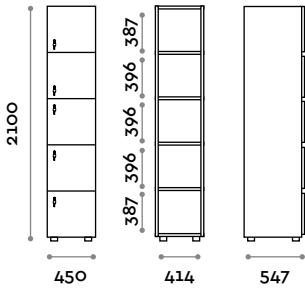

Lichtfarbe zu wählen unter:

(C) 6000 K Kaltweiss / 4,8 W pro Meter, 24 V

(N) 4000 K Hellweiss / 4,8 W pro Meter, 24 V

(W) 3000 K Warmweiss / 4,8 W pro Meter, 24 V

Abmessungen

B 450 mm / T 547 mm / H 2100 mm

Abmessungen

B 450 mm / T 547 mm / H 2100 mm
Gesamthöhe mit Sockel 2170 mm

Optional auf Anfrage erhältlich

CANB4W45FR-23

Einzelschrank mit 4 Türen aus transparentem Polycarbonat

- Korpus aus MFC- Platten, Stärke 18 mm
- Brennbarkeits- und Flammschutzklasse B-s1, d0 (EN 13501-1)
- ABS-Kanten mit Polyurethan-Kleber
- Tür aus transparentem Polycarbonat 15 mm stark
- Verstellbare Füße
- Scharniere zertifiziert für 80.000 Öffnungs- und Schließzyklen
- Gebremste Scharniere
- Türöffnungswinkel 155°.
- Türnummer aus ABS mit Fit Interiors-Logo
- Schlüsselschloss (mit 2 Schlüsseln + nummeriertes Schlüssel-Armband)

Abmessungen

B 450 mm / T 547 mm / H 2100 mm
Gesamthöhe mit Sockel 2170 mm

Optional auf Anfrage erhältlich

01

CANB5W45FR-23

Einzelschrank mit 5 Türen aus transparentem Polycarbonat

- Korpus aus MFC- Platten, Stärke 18 mm
- Brennbarkeits- und Flammschutzklasse B-s1, do (EN 13501-1)
- ABS-Kanten mit Polyurethan-Kleber
- Tür aus transparentem Polycarbonat 15 mm stark
- Verstellbare Füße
- Scharniere zertifiziert für 80.000 Öffnungs- und Schließzyklen
- Gebremste Scharniere
- Türöffnungswinkel 155°.
- Türnummer aus ABS mit Fit Interiors-Logo
- Schlüsselschloss (mit 2 Schlüsseln + nummeriertes Schlüssel-Armband)