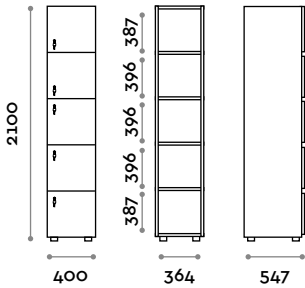

Lichtfarbe zu wählen unter:
 (C) 6000 K Kaltweiss / 4,8 W pro Meter, 24 V
 (N) 4000 K Hellweiss / 4,8 W pro Meter, 24 V
 (W) 3000 K Warmweiss / 4,8 W pro Meter, 24 V

Abmessungen

B 400 mm / T 547 mm / H 2100 mm
 Gesamthöhe mit Sockel 2170 mm

Abmessungen

B 400 mm / T 547 mm / H 2100 mm
Gesamthöhe mit Sockel 2170 mm

Optional auf Anfrage erhältlich

CANB4W40FR-23

Einzelschrank mit 4 Türen aus transparentem Polycarbonat

- Korpus aus MFC-Platten, Stärke 18 mm
- Brennbarkeits- und Flammschutzklasse B-s1, d0 (EN 13501-1)
- ABS-Kanten mit Polyurethan-Kleber
- Tür aus transparentem Polycarbonat 15 mm stark
- Verstellbare Füße
- Scharniere zertifiziert für 80.000 Öffnungs- und Schließzyklen
- Gebremste Scharniere
- Türöffnungswinkel 155°.
- Türnummer aus ABS mit Fit Interiors-Logo
- Schlüsselschloss (mit 2 Schlüsseln + nummeriertes Schlüssel-Armband)

Abmessungen

B 400 mm / T 547 mm / H 2100 mm
Gesamthöhe mit Sockel 2170 mm

Optional auf Anfrage erhältlich

CANB5W40FR-23

Einzelsschrank mit 5 Türen aus transparentem Polycarbonat

- Korpus aus MFC- Platten, Stärke 18 mm
- Brennbarkeits- und Flammschutzklasse B-s1, d0 (EN 13501-1)
- ABS-Kanten mit Polyurethan-Kleber
- Tür aus transparentem Polycarbonat 15 mm stark
- Verstellbare FüÙe
- Scharniere zertifiziert für 80.000 Öffnungs- und Schließzyklen
- Gebremste Scharniere
- Türöffnungswinkel 155°.
- Türnummer aus ABS mit Fit Interiors-Logo
- Schlüssel Schloss (mit 2 Schlüsseln + nummeriertes Schlüssel-Armband)