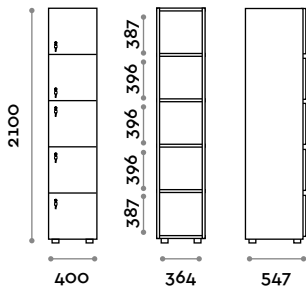

CANB5W40-24V-23

Einzelschrank mit 5 Türen aus transparentem Polycarbonat und LED

- Korpus aus MFC- Platten, Stärke 18 mm
- ABS-Kanten mit Polyurethan-Kleber
- Tür aus transparentem Polycarbonat 15 mm stark
- Verstellbare FüÙe
- Scharniere zertifiziert für 80.000 Öffnungs- und Schließzyklen
- Gebremste Scharniere
- Türöffnungswinkel 155°.
- Türnummer aus ABS mit Fit Interiors-Logo
- Schlüsselschloss (mit 2 Schlüsseln + nummeriertes Schlüssel-Armband)
- LED-Kanalprofil IP20 für Einzelschrank mit 24Vdc 50W Stromversorgung und 9,6 W/m bei 24Vdc

Lichtfarbe zu wählen unter:
(C) 6000 K Kaltweiss / 4,8 W pro Meter, 24 V
(N) 4000 K Hellweiss / 4,8 W pro Meter, 24 V
(W) 3000 K Warmweiss / 4,8 W pro Meter, 24 V

Abmessungen

B 400 mm / T 547 mm / H 2100 mm
Gesamthöhe mit Sockel 2170 mm

Optional auf Anfrage erhältlich