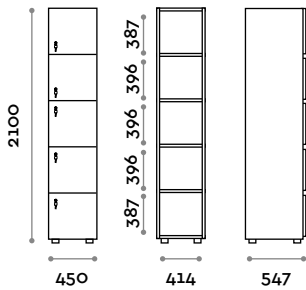

CANB5W45FR-24V-23

Einzelsschrank mit 5 Türen aus transparentem Polycarbonat und LED

1. Korpus aus MFC- Platten, Stärke 18 mm
   - Brennbarkeits- und Flammschutzklasse B-s1, do (EN 13501-1)
   - ABS-Kanten mit Polyurethan-Kleber
   - Tür aus transparentem Polycarbonat 15 mm stark
   - Verstellbare FüÙe
   - Scharniere zertifiziert für 80.000 Öffnungs- und Schließzyklen
   - Gebremste Scharniere
   - Türöffnungswinkel 155°
   - Türnummer aus ABS mit Fit Interiors-Logo
   - Schlüsselschloss (mit 2 Schlüsseln + nummeriertes Schlüssel-Armband)
   - LED-Kanalprofil IP20 für Einzelsschrank mit 24Vdc 50W Stromversorgung und 9,6 W/m bei 24Vdc
2. Lichtfarbe zu wählen unter:
- (C) 6000 K Kaltweiss / 4,8 W pro Meter, 24 V
  - (N) 4000 K Hellweiss / 4,8 W pro Meter, 24 V
  - (W) 3000 K Warmweiss / 4,8 W pro Meter, 24 V

Abmessungen

B 450 mm / T 547 mm / H 2100 mm
Gesamthöhe mit Sockel 2170 mm

Optional auf Anfrage erhältlich