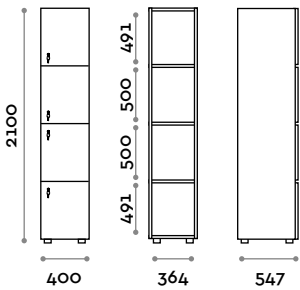

Lichtfarbe zu wählen unter:

(C) 6000 K Kaltweiss / 4,8 W pro Meter, 24 V

(N) 4000 K Hellweiss / 4,8 W pro Meter, 24 V

(W) 3000 K Warmweiss / 4,8 W pro Meter, 24 V

Abmessungen

B 400 mm / T 547 mm / H 2100 mm

Lichtfarbe zu wählen unter:
 (C) 6000 K Kaltweiss / 4,8 W pro Meter, 24 V
 (N) 4000 K Hellweiss / 4,8 W pro Meter, 24 V
 (W) 3000 K Warmweiss / 4,8 W pro Meter, 24 V

Abmessungen

B 400 mm / T 547 mm / H 2100 mm
 Gesamthöhe mit Sockel 2170 mm

Abmessungen

B 400 mm / T 547 mm / H 2100 mm
Gesamthöhe mit Sockel 2170 mm

Optional auf Anfrage erhältlich

CANB4W40FR-23

Einzelschrank mit 4 Türen aus transparentem Polycarbonat

- Korpus aus MFC-Platten, Stärke 18 mm
- Brennbarkeits- und Flammschutzklasse B-s1, d0 (EN 13501-1)
- ABS-Kanten mit Polyurethan-Kleber
- Tür aus transparentem Polycarbonat 15 mm stark
- Verstellbare Füße
- Scharniere zertifiziert für 80.000 Öffnungs- und Schließzyklen
- Gebremste Scharniere
- Türöffnungswinkel 155°.
- Türnummer aus ABS mit Fit Interiors-Logo
- Schlüsselschloss (mit 2 Schlüsseln + nummeriertes Schlüssel-Armband)