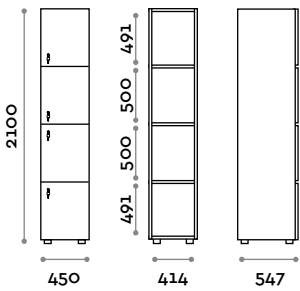

CANB4W45FR-24V-23

Einzelsschrank mit 4 Türen aus transparentem Polycarbonat und LED

1. Korpus aus MFC- Platten, Stärke 18 mm
   - Brennbarkeits- und Flammschutzklasse B-s1, do (EN 13501-1)
   - ABS-Kanten mit Polyurethan-Kleber
   - Tür aus transparentem Polycarbonat 15 mm stark
   - Verstellbare FüÙe
   - Scharniere zertifiziert für 80.000 Öffnungs- und Schließzyklen
   - Gebremste Scharniere
   - Türöffnungswinkel 155°.
   - Türnummer aus ABS mit Fit Interiors-Logo
   - Schlüsselschloss (mit 2 Schlüsseln + nummeriertes Schlüssel-Armband)
   - LED-Kanalprofil IP20 für Einzelsschrank mit 24Vdc 50W Stromversorgung und 9,6 W/m bei 24Vdc
2. Lichtfarbe zu wählen unter:
- (C) 6000 K Kaltweiss / 4,8 W pro Meter, 24 V
  - (N) 4000 K Hellweiss / 4,8 W pro Meter, 24 V
  - (W) 3000 K Warmweiss / 4,8 W pro Meter, 24 V

Abmessungen

B 450 mm / T 547 mm / H 2100 mm
Gesamthöhe mit Sockel 2170 mm

Optional auf Anfrage erhältlich