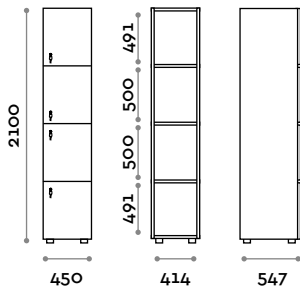

- Korpus aus MFC- Platten, Stärke 18 mm
- ABS-Kanten mit Polyurethan-Kleber
- Tür aus transparentem Polycarbonat 15 mm stark
- Verstellbare Füße
- Scharniere zertifiziert für 80.000 Öffnungs- und Schließzyklen
- Gebremste Scharniere
- Türöffnungswinkel 155°
- Türnummer aus ABS mit Fit Interiors-Logo
- Schlüsselschloss (mit 2 Schlüsseln + nummeriertes Schlüssel-Armband)

Abmessungen

B 450 mm / T 547 mm / H 2100 mm
Gesamthöhe mit Sockel 2170 mm

Optional auf Anfrage erhältlich

CANB4W45-23

Einzelsschrank mit 4 Türen aus transparentem Polycarbonat

- Korpus aus MFC- Platten, Stärke 18 mm
- ABS-Kanten mit Polyurethan-Kleber
- Tür aus transparentem Polycarbonat 15 mm stark
- Verstellbare Füße
- Scharniere zertifiziert für 80.000 Öffnungs- und Schließzyklen
- Gebremste Scharniere
- Türöffnungswinkel 155°.
- Türnummer aus ABS mit Fit Interiors-Logo
- Schlüsselschloss (mit 2 Schlüsseln + nummeriertes Schlüssel-Armband)

Abmessungen

B 450 mm / T 547 mm / H 2100 mm

Gesamthöhe mit Sockel 2170 mm

Optional auf Anfrage erhältlich

01

CANB5W45-23

Einzelschrank mit 5 Türen aus transparentem Polycarbonat

- Korpus aus MFC- Platten, Stärke 18 mm
- ABS-Kanten mit Polyurethan-Kleber
- Tür aus transparentem Polycarbonat 15 mm stark
- Verstellbare Füße
- Scharniere zertifiziert für 80.000 Öffnungs- und Schließzyklen
- Gebremste Scharniere
- Türöffnungswinkel 155°
- Türnummer aus ABS mit Fit Interiors-Logo
- Schlüsselschloss (mit 2 Schlüsseln + nummeriertes Schlüssel-Armband)

Lichtfarbe zu wählen unter:

(C) 6000 K Kaltweiss / 4,8 W pro Meter, 24 V

(N) 4000 K Hellweiss / 4,8 W pro Meter, 24 V

(W) 3000 K Warmweiss / 4,8 W pro Meter, 24 V

Abmessungen

B 450 mm / T 547 mm / H 2100 mm