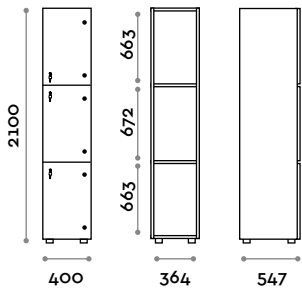

CANB3W40FR-23

Einzelschrank mit 3 Türen aus transparentem Polycarbonat

- Korpus aus MFC- Platten, Stärke 18 mm
- Brennbarkeits- und Flammschutzklasse B-s1, do (EN 13501-1)
- ABS-Kanten mit Polyurethan-Kleber
- Tür aus transparentem Polycarbonat 15 mm stark
- Verstellbare Füße
- Scharniere zertifiziert für 80.000 Öffnungs- und Schließzyklen
- Gebremste Scharniere
- Türöffnungswinkel 155°.
- Türnummer aus ABS mit Fit Interiors-Logo
- Schlüsselschloss (mit 2 Schlüsseln + nummeriertes Schlüssel-Armband)

Abmessungen

B 400 mm / T 547 mm / H 2100 mm
Gesamthöhe mit Sockel 2170 mm

Optional auf Anfrage erhältlich