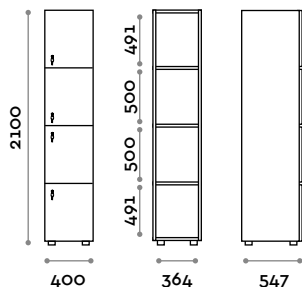

CANB4W40-24V-23

Einzelsschrank mit 4 Türen aus transparentem Polycarbonat und LED

- Korpus aus MFC- Platten, Stärke 18 mm
- ABS-Kanten mit Polyurethan-Kleber
- Tür aus transparentem Polycarbonat 15 mm stark
- Verstellbare FüÙe
- Scharniere zertifiziert für 80.000 Öffnungs- und Schließzyklen
- Gebremste Scharniere
- Türöffnungswinkel 155°.
- Türnummer aus ABS mit Fit Interiors-Logo
- Schlüsselschloss (mit 2 Schlüsseln + nummeriertes Schlüssel-Armband)
- LED-Kanalprofil IP20 für Einzelsschrank mit 24Vdc 50W Stromversorgung und 9,6 W/m bei 24Vdc

Lichtfarbe zu wählen unter:

(C) 6000 K Kaltweiss / 4,8 W pro Meter, 24 V

(N) 4000 K Hellweiss / 4,8 W pro Meter, 24 V

(W) 3000 K Warmweiss / 4,8 W pro Meter, 24 V

Abmessungen

B 400 mm / T 547 mm / H 2100 mm

Gesamthöhe mit Sockel 2170 mm

Optional auf Anfrage erhältlich