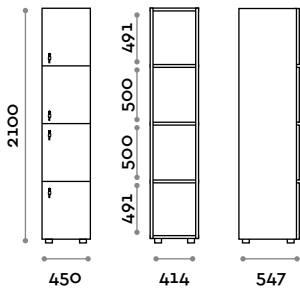

Lichtfarbe zu wählen unter:

(C) 6000 K Kaltweiss / 4,8 W pro Meter, 24 V

(N) 4000 K Hellweiss / 4,8 W pro Meter, 24 V

(W) 3000 K Warmweiss / 4,8 W pro Meter, 24 V

Abmessungen

B 450 mm / T 547 mm / H 2100 mm

Gesamthöhe mit Sockel 2170 mm

Optional auf Anfrage erhältlich

CANB3W45FR-23

Einzelschrank mit 3 Türen aus transparentem Polycarbonat

- Korpus aus MFC- Platten, Stärke 18 mm
- Brennbarkeits- und Flammschutzklasse B-s1, d0 (EN 13501-1)
- ABS-Kanten mit Polyurethan-Kleber
- Tür aus transparentem Polycarbonat 15 mm stark
- Verstellbare FüÙe
- Scharniere zertifiziert für 80.000 Öffnungs- und Schließzyklen
- Gebremste Scharniere
- Türöffnungswinkel 155°
- Türnummer aus ABS mit Fit Interiors-Logo
- Schlüssel Schloss (mit 2 Schlüsseln + nummeriertes Schlüssel-Armband)

Abmessungen

B 450 mm / T 547 mm / H 2100 mm
Gesamthöhe mit Sockel 2170 mm

Optional auf Anfrage erhältlich

CANB4W45FR-23

Einzelschrank mit 4 Türen aus transparentem Polycarbonat

- Korpus aus MFC- Platten, Stärke 18 mm
- Brennbarkeits- und Flammschutzklasse B-s1, d0 (EN 13501-1)
- ABS-Kanten mit Polyurethan-Kleber
- Tür aus transparentem Polycarbonat 15 mm stark
- Verstellbare Füße
- Scharniere zertifiziert für 80.000 Öffnungs- und Schließzyklen
- Gebremste Scharniere
- Türöffnungswinkel 155°.
- Türnummer aus ABS mit Fit Interiors-Logo
- Schlüsselschloss (mit 2 Schlüsseln + nummeriertes Schlüssel-Armband)