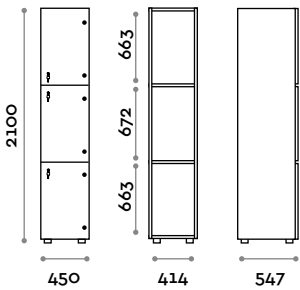

Gesamthöhe mit Sockel 2170 mm

Optional auf Anfrage erhältlich

01

CANB5W45-24V-23

Einzelschrank mit 5 Türen aus transparentem Polycarbonat und LED

- Korpus aus MFC-Platten, Stärke 18 mm
- ABS-Kanten mit Polyurethan-Kleber
- Tür aus transparentem Polycarbonat 15 mm stark
- Verstellbare FüÙe
- Scharniere zertifiziert für 80.000 Öffnungs- und Schließzyklen
- Gebremste Scharniere
- Türöffnungswinkel 155°.
- Türnummer aus ABS mit Fit Interiors-Logo
- Schlüsselschloss (mit 2 Schlüsseln + nummeriertes Schlüssel-Armband)
- LED-Kanalprofil IP20 für Einzelschrank mit 24Vdc 50W Stromversorgung und 9,6 W/m bei 24Vdc

Lichtfarbe zu wählen unter:

(C) 6000 K Kaltweiss / 4,8 W pro Meter, 24 V

(N) 4000 K Hellweiss / 4,8 W pro Meter, 24 V

(W) 3000 K Warmweiss / 4,8 W pro Meter, 24 V

Abmessungen

B 450 mm / T 547 mm / H 2100 mm

Gesamthöhe mit Sockel 2170 mm

Optional auf Anfrage erhältlich

CANB3W45FR-23

Einzelschrank mit 3 Türen aus transparentem Polycarbonat

- Korpus aus MFC- Platten, Stärke 18 mm
- Brennbarkeits- und Flammschutzklasse B-s1, d0 (EN 13501-1)
- ABS-Kanten mit Polyurethan-Kleber
- Tür aus transparentem Polycarbonat 15 mm stark
- Verstellbare FüÙe
- Scharniere zertifiziert für 80.000 Öffnungs- und Schließzyklen
- Gebremste Scharniere
- Türöffnungswinkel 155°
- Türnummer aus ABS mit Fit Interiors-Logo
- Schlüssel Schloss (mit 2 Schlüsseln + nummeriertes Schlüssel-Armband)