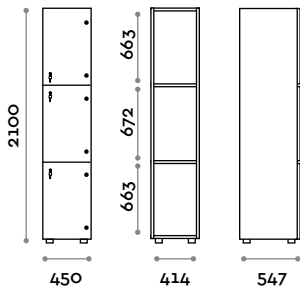

CANB3W45-23

Einzelsschrank mit 3 Türen aus transparentem Polycarbonat

- Korpus aus MFC- Platten, Stärke 18 mm
- ABS-Kanten mit Polyurethan-Kleber
- Tür aus transparentem Polycarbonat 15 mm stark
- Verstellbare Füße
- Scharniere zertifiziert für 80.000 Öffnungs- und Schließzyklen
- Gebremste Scharniere
- Türöffnungswinkel 155°
- Türnummer aus ABS mit Fit Interiors-Logo
- Schlüsselschloss (mit 2 Schlüsseln + nummeriertes Schlüssel-Armband)

Abmessungen

B 450 mm / T 547 mm / H 2100 mm
Gesamthöhe mit Sockel 2170 mm

Optional auf Anfrage erhältlich