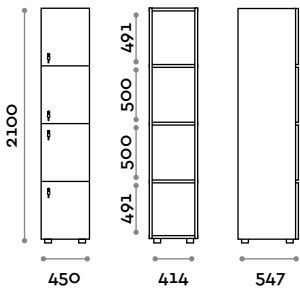

CANB4W45-24V-23

Einzelsschrank mit 4 Türen aus transparentem Polycarbonat und LED

- Korpus aus MFC-Platten, Stärke 18 mm
- ABS-Kanten mit Polyurethan-Kleber
- Tür aus transparentem Polycarbonat 15 mm stark
- Verstellbare FüÙe
- Scharniere zertifiziert für 80.000 Öffnungs- und Schließzyklen
- Gebremste Scharniere
- Türöffnungswinkel 155°.
- Türnummer aus ABS mit Fit Interiors-Logo
- Schlüsselschloss (mit 2 Schlüsseln + nummeriertes Schlüssel-Armband)
- LED-Kanalprofil IP20 für Einzelsschrank mit 24Vdc 50W Stromversorgung und 9,6 W/m bei 24Vdc

Lichtfarbe zu wählen unter:

(C) 6000 K Kaltweiss / 4,8 W pro Meter, 24 V

(N) 4000 K Hellweiss / 4,8 W pro Meter, 24 V

(W) 3000 K Warmweiss / 4,8 W pro Meter, 24 V

Abmessungen

B 450 mm / T 547 mm / H 2100 mm

Gesamthöhe mit Sockel 2170 mm

Optional auf Anfrage erhältlich

01