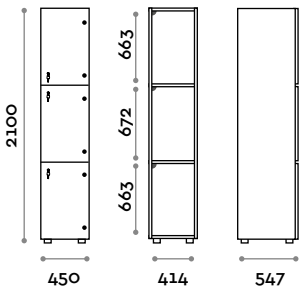

Abmessungen

B 450 mm / T 547 mm / H 2100 mm
Gesamthöhe mit Sockel 2170 mm

Optional auf Anfrage erhältlich

CANB4W45-23

Einzelsschrank mit 4 Türen aus transparentem Polycarbonat

- Korpus aus MFC- Platten, Stärke 18 mm
- ABS-Kanten mit Polyurethan-Kleber
- Tür aus transparentem Polycarbonat 15 mm stark
- Verstellbare Füße
- Scharniere zertifiziert für 80.000 Öffnungs- und Schließzyklen
- Gebremste Scharniere
- Türöffnungswinkel 155°.
- Türnummer aus ABS mit Fit Interiors-Logo
- Schlüsselschloss (mit 2 Schlüsseln + nummeriertes Schlüssel-Armband)

Abmessungen

B 450 mm / T 547 mm / H 2100 mm

Gesamthöhe mit Sockel 2170 mm

Optional auf Anfrage erhältlich

01

CANB5W45-23

Einzelschrank mit 5 Türen aus transparentem Polycarbonat

- Korpus aus MFC- Platten, Stärke 18 mm
- ABS-Kanten mit Polyurethan-Kleber
- Tür aus transparentem Polycarbonat 15 mm stark
- Verstellbare Füße
- Scharniere zertifiziert für 80.000 Öffnungs- und Schließzyklen
- Gebremste Scharniere
- Türöffnungswinkel 155°
- Türnummer aus ABS mit Fit Interiors-Logo
- Schlüsselschloss (mit 2 Schlüsseln + nummeriertes Schlüssel-Armband)

Abmessungen

B 450 mm / T 547 mm / H 2100 mm

Gesamthöhe mit Sockel 2170 mm

Optional auf Anfrage erhältlich

CANB3W45-24V-23

Einzelschrank mit 3 Türen aus transparentem Polycarbonat und LED

- Korpus aus MFC-Platten, Stärke 18 mm
 - ABS-Kanten mit Polyurethan-Kleber
 - Tür aus transparentem Polycarbonat 15 mm stark
 - Verstellbare FüÙe
 - Scharniere zertifiziert für 80.000 Öffnungs- und Schließzyklen
 - Gebremste Scharniere
 - Türöffnungswinkel 155°.
 - Türnummer aus ABS mit Fit Interiors-Logo
 - Schlüsselschloss (mit 2 Schlüsseln + nummeriertes Schlüssel-Armband)
 - LED-Kanalprofil IP20 für Einzelschrank mit 24Vdc 50W Stromversorgung und 9,6 W/m bei 24Vdc
- Lichtfarbe zu wählen unter:
- (C) 6000 K Kaltweiss / 4,8 W pro Meter, 24 V
 - (N) 4000 K Hellweiss / 4,8 W pro Meter, 24 V
 - (W) 3000 K Warmweiss / 4,8 W pro Meter, 24 V