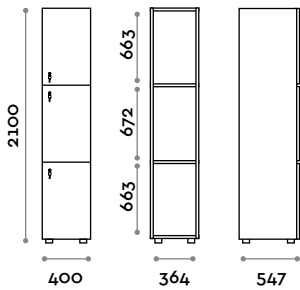

CANB3W40FR-24V-23

Einzelsschrank mit 3 Türen aus transparentem Polycarbonat und LED

1. Korpus aus MFC- Platten, Stärke 18 mm
   - Brennbarkeits- und Flammschutzklasse B-s1, d0 (EN 13501-1)
   - ABS-Kanten mit Polyurethan-Kleber
   - Tür aus transparentem Polycarbonat 15 mm stark
   - Verstellbare FüÙe
   - Scharniere zertifiziert für 80.000 Öffnungs- und Schließzyklen
   - Gebremste Scharniere
   - Türöffnungswinkel 155°.
   - Türnummer aus ABS mit Fit Interiors-Logo
   - Schlüsselschloss (mit 2 Schlüsseln + nummeriertes Schlüssel-Armband)
   - LED-Kanalprofil IP20 für Einzelsschrank mit 24Vdc 50W Stromversorgung und 9,6 W/m bei 24Vdc
2. Lichtfarbe zu wählen unter:
- (C) 6000 K Kaltweiss / 4,8 W pro Meter, 24 V
  - (N) 4000 K Hellweiss / 4,8 W pro Meter, 24 V
  - (W) 3000 K Warmweiss / 4,8 W pro Meter, 24 V

Abmessungen

B 400 mm / T 547 mm / H 2100 mm
Gesamthöhe mit Sockel 2170 mm

Optional auf Anfrage erhältlich