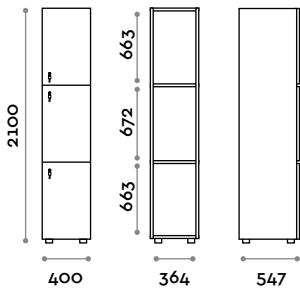

CANB3W40-24V-23

Einzelschrank mit 3 Türen aus transparentem Polycarbonat und LED

- Korpus aus MFC-Platten, Stärke 18 mm
- ABS-Kanten mit Polyurethan-Kleber
- Tür aus transparentem Polycarbonat 15 mm stark
- Verstellbare FüÙe
- Scharniere zertifiziert für 80.000 Öffnungs- und Schließzyklen
- Gebremste Scharniere
- Türöffnungswinkel 155°
- Türnummer aus ABS mit Fit Interiors-Logo
- Schlüsselschloss (mit 2 Schlüsseln + nummeriertes Schlüssel-Armband)
- LED-Kanalprofil IP20 für Einzelschrank mit 24Vdc 50W Stromversorgung und 9,6 W/m bei 24Vdc

Lichtfarbe zu wählen unter:

(C) 6000 K Kaltweiss / 4,8 W pro Meter, 24 V

(N) 4000 K Hellweiss / 4,8 W pro Meter, 24 V

(W) 3000 K Warmweiss / 4,8 W pro Meter, 24 V

Abmessungen

B 400 mm / T 547 mm / H 2100 mm

Gesamthöhe mit Sockel 2170 mm

Optional auf Anfrage erhältlich