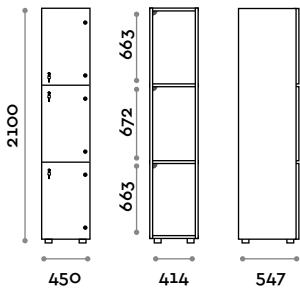

CANB3W45FR-24V-23

Einzelsschrank mit 3 Türen aus transparentem Polycarbonat und LED

1. Korpus aus MFC- Platten, Stärke 18 mm
   - Brennbarkeits- und Flammschutzklasse B-s1, do (EN 13501-1)
   - ABS-Kanten mit Polyurethan-Kleber
   - Tür aus transparentem Polycarbonat 15 mm stark
   - Verstellbare FüÙe
   - Scharniere zertifiziert für 80.000 Öffnungs- und Schließzyklen
   - Gebremste Scharniere
   - Türöffnungswinkel 155°.
   - Türnummer aus ABS mit Fit Interiors-Logo
   - Schlüsselschloss (mit 2 Schlüsseln + nummeriertes Schlüssel-Armband)
   - LED-Kanalprofil IP20 für Einzelsschrank mit 24Vdc 50W Stromversorgung und 9,6 W/m bei 24Vdc
2. Lichtfarbe zu wählen unter:
   (C) 6000 K Kaltweiss / 4,8 W pro Meter, 24 V
   (N) 4000 K Hellweiss / 4,8 W pro Meter, 24 V
   (W) 3000 K Warmweiss / 4,8 W pro Meter, 24 V

Abmessungen

B 450 mm / T 547 mm / H 2100 mm
Gesamthöhe mit Sockel 2170 mm

Optional auf Anfrage erhältlich