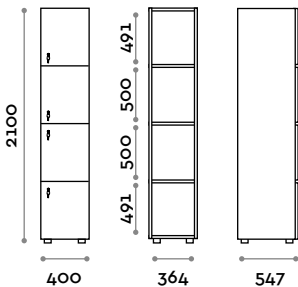

CANB4W40FR-24V-23

Einzelschrank mit 4 Türen aus transparentem Polycarbonat und LED

1. Korpus aus MFC- Platten, Stärke 18 mm
   - Brennbarkeits- und Flammschutzklasse B-s1, d0 (EN 13501-1)
   - ABS-Kanten mit Polyurethan-Kleber
   - Tür aus transparentem Polycarbonat 15 mm stark
   - Verstellbare FüÙe
   - Scharniere zertifiziert für 80.000 Öffnungs- und Schließzyklen
   - Gebremste Scharniere
   - Türöffnungswinkel 155°.
   - Türnummer aus ABS mit Fit Interiors-Logo
   - Schlüsselschloss (mit 2 Schlüsseln + nummeriertes Schlüssel-Armband)
   - LED-Kanalprofil IP20 für Einzelschrank mit 24Vdc 50W Stromversorgung und 9,6 W/m bei 24Vdc
2. Lichtfarbe zu wählen unter:
- (C) 6000 K Kaltweiss / 4,8 W pro Meter, 24 V
  - (N) 4000 K Hellweiss / 4,8 W pro Meter, 24 V
  - (W) 3000 K Warmweiss / 4,8 W pro Meter, 24 V

Abmessungen

B 400 mm / T 547 mm / H 2100 mm

Gesamthöhe mit Sockel 2170 mm

Optional auf Anfrage erhältlich