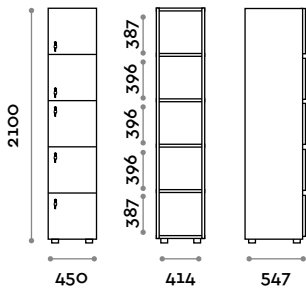

Abmessungen

B 450 mm / T 547 mm / H 2100 mm
Gesamthöhe mit Sockel 2170 mm

Optional auf Anfrage erhältlich

CANB4W45-23

Einzelsschrank mit 4 Türen aus transparentem Polycarbonat

- Korpus aus MFC- Platten, Stärke 18 mm
- ABS-Kanten mit Polyurethan-Kleber
- Tür aus transparentem Polycarbonat 15 mm stark
- Verstellbare Füße
- Scharniere zertifiziert für 80.000 Öffnungs- und Schließzyklen
- Gebremste Scharniere
- Türöffnungswinkel 155°.
- Türnummer aus ABS mit Fit Interiors-Logo
- Schlüsselschloss (mit 2 Schlüsseln + nummeriertes Schlüssel-Armband)

Abmessungen

B 450 mm / T 547 mm / H 2100 mm

Gesamthöhe mit Sockel 2170 mm

Optional auf Anfrage erhältlich

01

CANB5W45-23

Einzelschrank mit 5 Türen aus transparentem Polycarbonat

- Korpus aus MFC- Platten, Stärke 18 mm
- ABS-Kanten mit Polyurethan-Kleber
- Tür aus transparentem Polycarbonat 15 mm stark
- Verstellbare Füße
- Scharniere zertifiziert für 80.000 Öffnungs- und Schließzyklen
- Gebremste Scharniere
- Türöffnungswinkel 155°
- Türnummer aus ABS mit Fit Interiors-Logo
- Schlüsselschloss (mit 2 Schlüsseln + nummeriertes Schlüssel-Armband)

Abmessungen

B 450 mm / T 547 mm / H 2100 mm

Gesamthöhe mit Sockel 2170 mm

Optional auf Anfrage erhältlich

CANB3W45-24V-23

Einzelschrank mit 3 Türen aus transparentem Polycarbonat und LED

- Korpus aus MFC-Platten, Stärke 18 mm
 - ABS-Kanten mit Polyurethan-Kleber
 - Tür aus transparentem Polycarbonat 15 mm stark
 - Verstellbare FüÙe
 - Scharniere zertifiziert für 80.000 Öffnungs- und Schließzyklen
 - Gebremste Scharniere
 - Türöffnungswinkel 155°.
 - Türnummer aus ABS mit Fit Interiors-Logo
 - Schlüsselschloss (mit 2 Schlüsseln + nummeriertes Schlüssel-Armband)
 - LED-Kanalprofil IP20 für Einzelschrank mit 24Vdc 50W Stromversorgung und 9,6 W/m bei 24Vdc
- Lichtfarbe zu wählen unter:
- (C) 6000 K Kaltweiss / 4,8 W pro Meter, 24 V
 - (N) 4000 K Hellweiss / 4,8 W pro Meter, 24 V
 - (W) 3000 K Warmweiss / 4,8 W pro Meter, 24 V